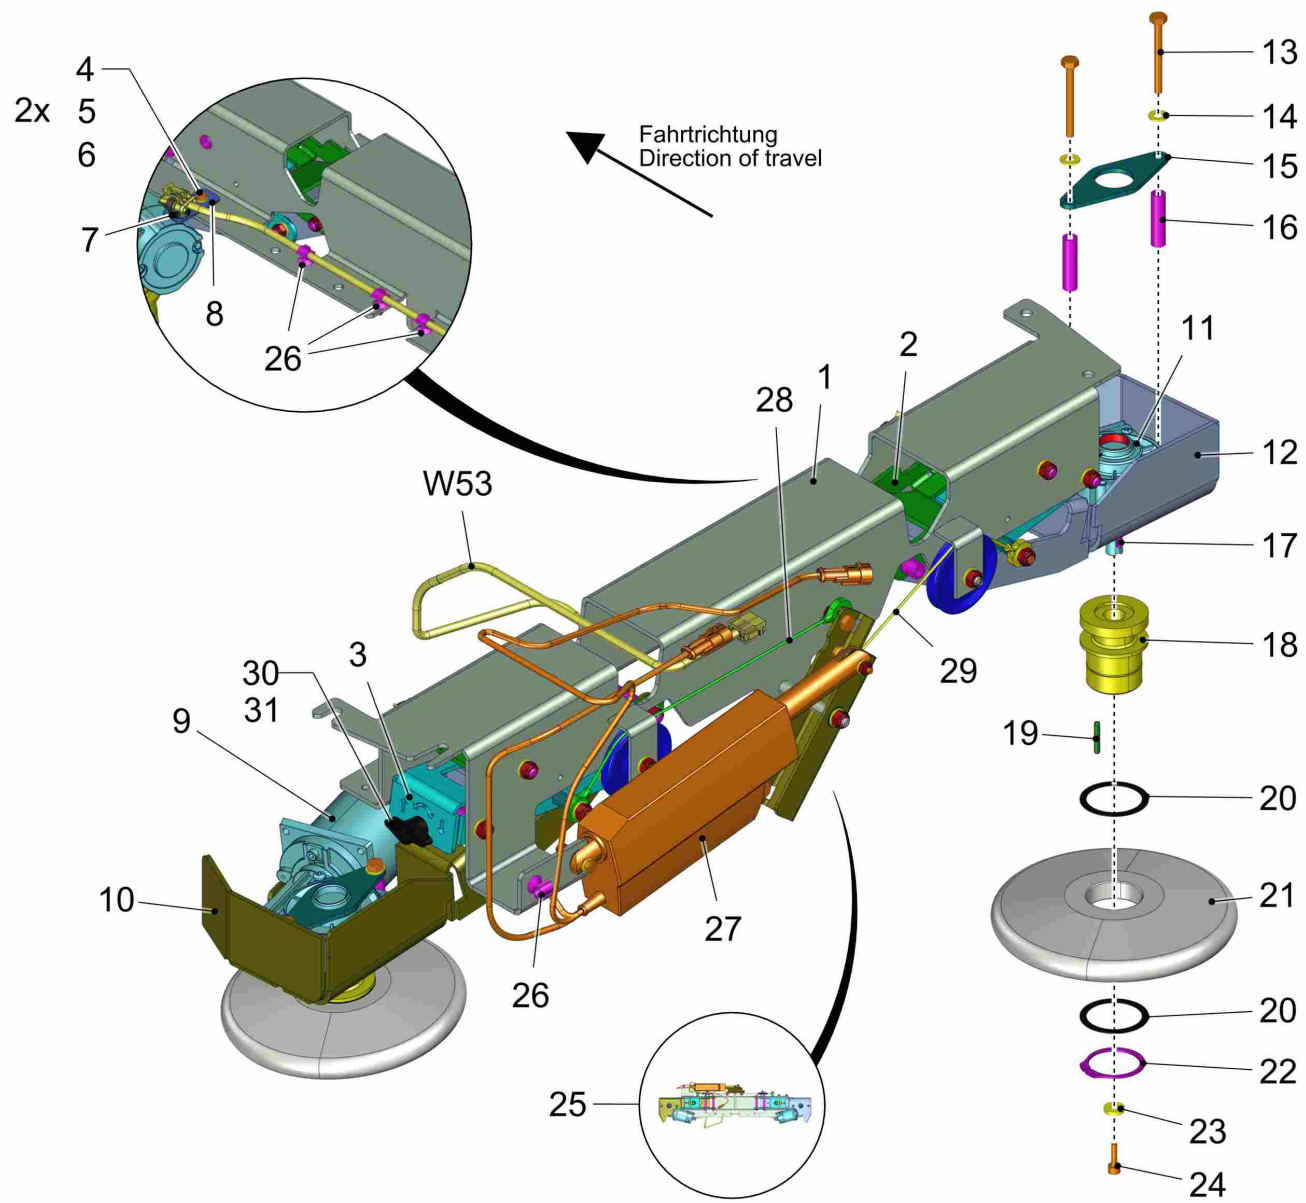

Side broom equipment (97142947) ->

81-60-1993 akt-Stand-Test

Pos.	Part-No.	Material-No.	Description	Measurement	DIN/ISO	Serial No. begin	Serial No. end	valid from	valid until	Remarks	Qty.	Unit
1	01360020	96157326	base carrier								1	PC
2	01373900	96156039	control arm top								2	PC
3	01372980	92001403	draft link								2	PC
4	00154210	11038080	hexagon screw	M6x18-8.8-N3	ISO 4017						2	PC
5	00053730	12310033	Washer	6-200HV-N2	ISO 7089						4	PC
6	00051520	12040044	Hex. Nut	M6-6 A2G	DIN 985						2	PC
7	01278080	90667189	Mounting clip								2	PC
8	01373310	92014307	cable holder								2	PC
9	01371210	92161470	drive 36V 50W (P3) L.H.								1	PC
10	01372780	96156047	motor bracket L.H.								1	PC
11	01371180	92161488	drive 36V 50W (P3) R.H.								1	PC
12	01373990	96156054	motor bracket R.H.								1	PC
13	01072300	11038999	hexagon screw	M8x65-8.8-N3	ISO 4017						4	PC
14	00740310	12520029	Washer	SKS-8-dacrometisiert							4	PC
15	01373000	92001627	plate								2	PC
16	01373300	92014281	distance piece								4	PC
17	00022430	13540208	Feather key	A5x5x18 St50	DIN 6885						2	PC
18	01373180	92006311	hub								2	PC
19	00051130	13050042	Dowel pin	5x28	DIN 1481						2	PC
20	00105330	12335220	Adjusting washer	45x55x1	DIN 988						4	PC
21	00563260	90333212	Rejecting plate								2	PC
22	00137910	12610176	Retaining ring	45x1,75-phos.	DIN 471						2	PC
23	00856290	12326054	Washer	6,4-St A3G	DIN 7349						2	PC
24	00022190	11126034	socket head screw	M6x20-8.8-N3	ISO 4762						2	PC
25	97142947a		Bottom view of unit							Not available! Pos. has sub-assemblies! Please take double click on pos.no.!		
26	01493500	90639121	Retainer	NW7,5							4	PC
27	01375050	92005727	lifting element	24V 750N 70mm							1	PC
28	01383560	92037589	rope	310mm							1	PC
29	01383670	92039676	rope	345mm							1	PC
30	01111970	17133216	Wing nut	M8							2	PC
31	00053750	12310041	Washer	8-200HV-N3	ISO 7089						2	PC