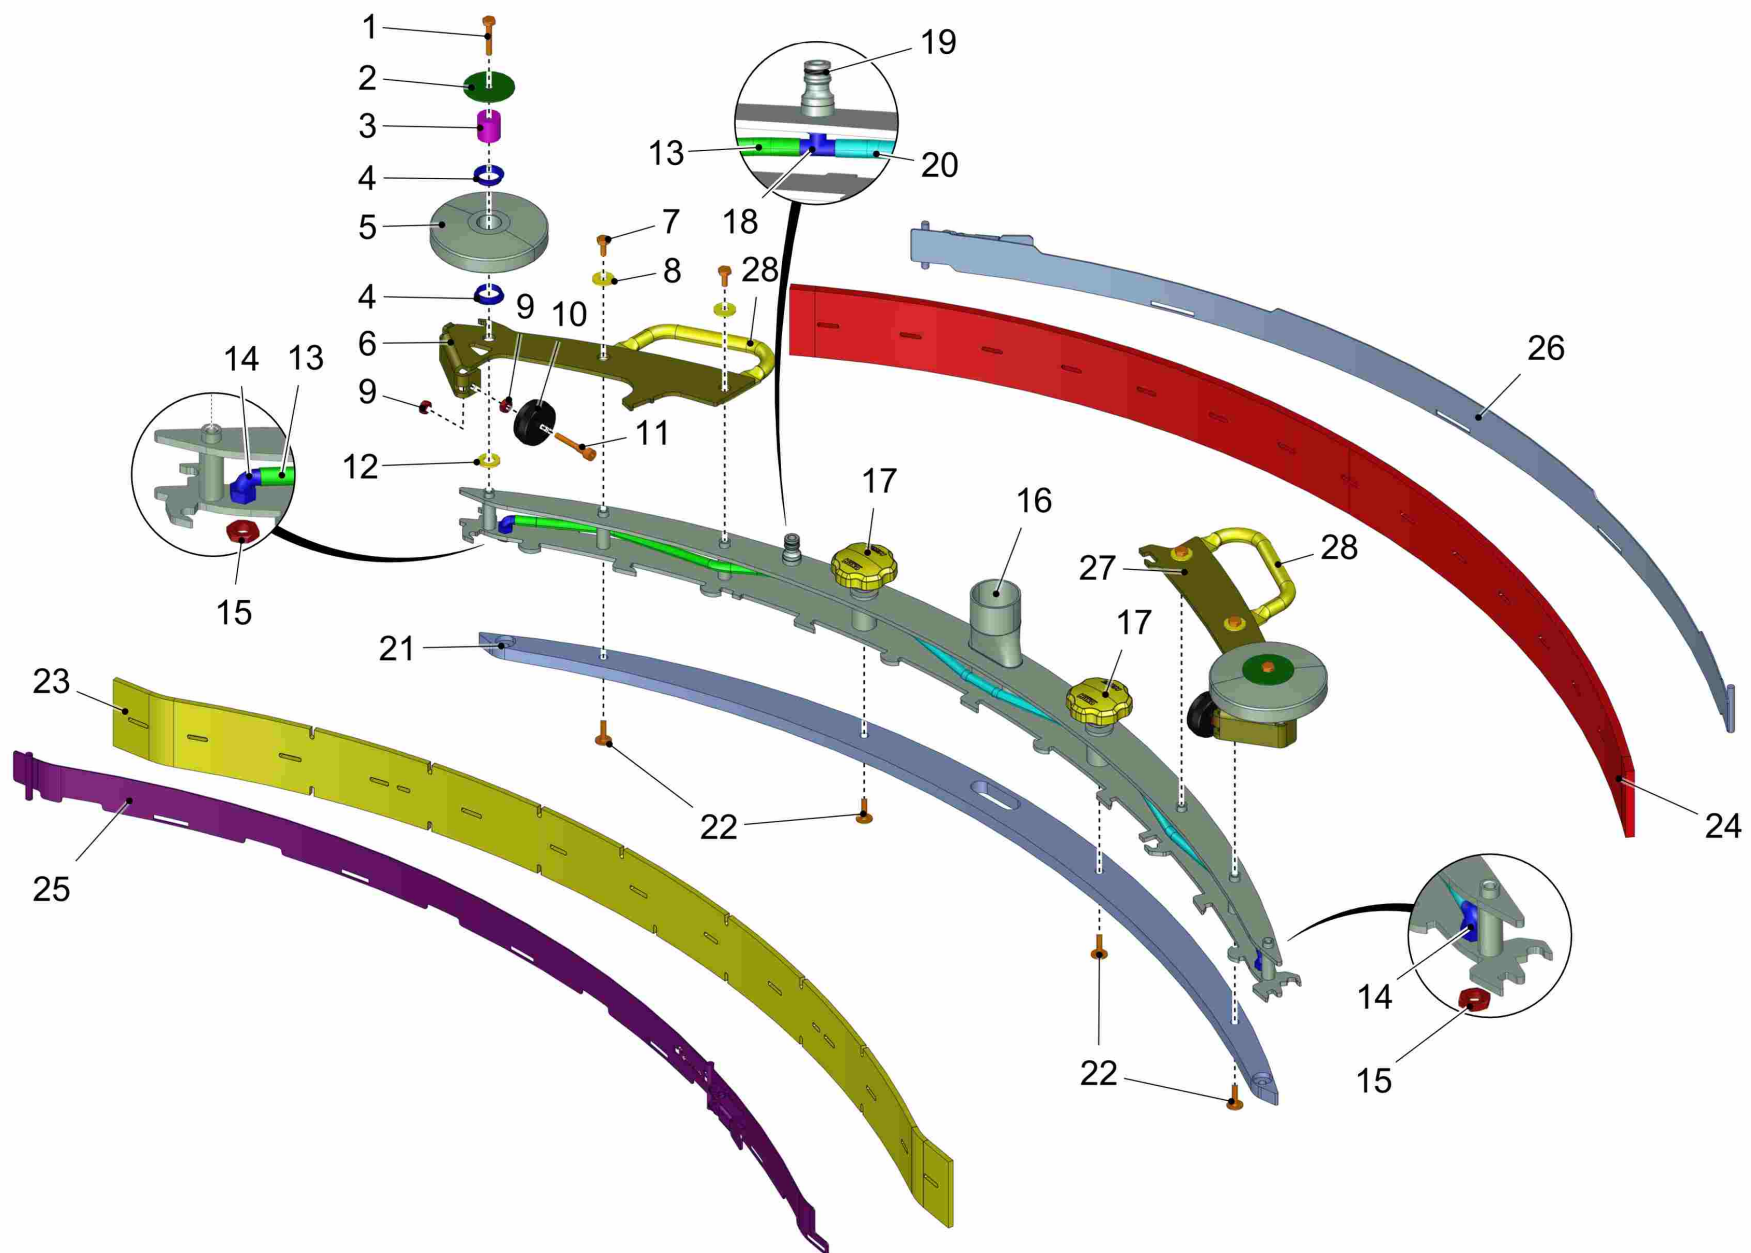

Pos.	Part-No.	Material-No.	Description	Measurement	DIN/ISO	Serial No. begin	Serial No. end	valid from	valid until	Remarks	Qty.	Unit
1	00059460	11039450	hexagon screw	M8x40-A2-70	ISO 4017						2	PC
2	01178290	90551185	Conical spring washer	75730/01 (5x140=700)**(10x)							2	PC
3	01373050	92005909	pipe								2	PC
4	01376740	14895858	slide bearing bush	GFM-2527-07							4	PC
5	01371490	92005032	deflector	125mm							2	PC
6	01376180	92021740	deflector bow R.H.	1260mm							1	PC
7	01071740	11039609	hexagon screw	M8x16-A2-70	ISO 4017						4	PC
8	00902280	12332136	Washer	8-200HV-A4-70	ISO 7093						4	PC
9	00971400	12022455	Hex. Nut	M8-A4	DIN 934						4	PC
10	01371530	92002914	steering roller								2	PC
11	01019860	11126372	Socket head screw	M8x45-A2-70	DIN 912						2	PC
12	01228240	12310413	Washer	12-200HV-A2-70	ISO 7089						2	PC
13	00711670	25842071	Hose	8x1,5 PVC-transp.	DIN 16940						0,305	M
14	01090220	90439753	Angle screwing	WES8 M10x1							2	PC
15	01375180	12012159	hexagon nut	M10x1-A2-40	ISO 4035						2	PC
16	01373740	96152582	suction unit 1260mm								1	PC
17	01371630	96155338	star handle yellow	M10							2	PC
18	01371690	18400150	T-screwing in connecting piece	TES8 R1/4							1	PC
19	01185240	15286883	O-ring	11x2,5 NBR 72 Shore							1	PC
20	00711670	25842071	Hose	8x1,5 PVC-transp.	DIN 16940						0,860	M
21	01371880	92022748	enclosure 1260	15mm							1	PC
22	01164420	11177245	Lens flange screw	M8x25-A2-70	ISO7380-2						4	PC
23	01371940	92011865	slot strip	1260mm							1	PC
23	01372020	90694753	slot strip, highly wear-resistant	1260mm							1	PC
24	01371900	90690173	sealing strip	1260mm						highly wear-resistant	1	PC
25	01371700	97142491	tension band front	1260mm							1	PC
26	01371640	97139968	tension band rear	1260mm							1	PC
27	01375960	92021153	deflector bow L.H. 1260								1	PC
28	01371540	92002898	handle								2	PC