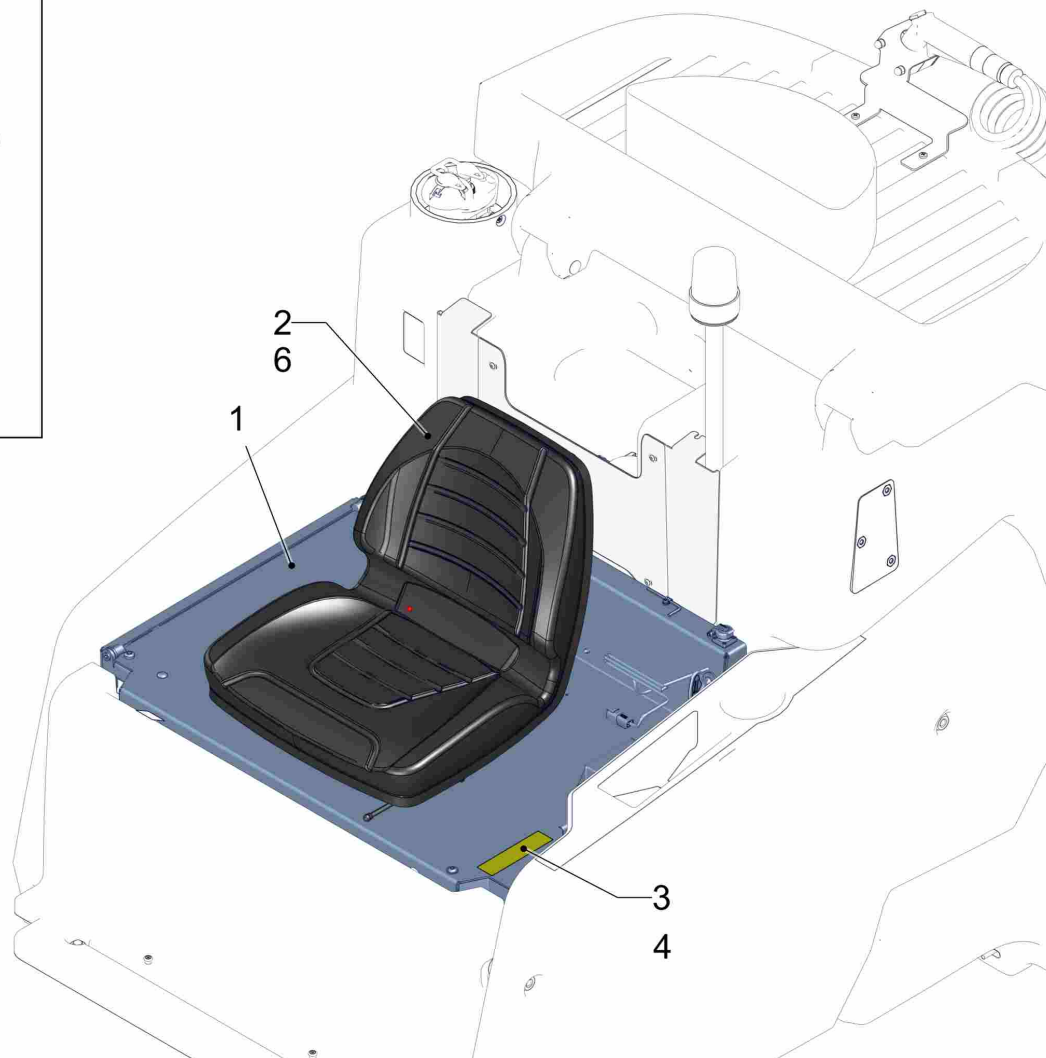

## Control panel (97152730) -&gt;

81-60-1993 akt-Stand-Test

Pos.	Part-No.	Material-No.	Description	Measurement	DIN/ISO	Serial No. begin	Serial No. end	valid from	valid until	Remarks	Qty.	Un it
1	01376040	97500896	dash board								1	PC
2	00021710	90323437	Key switch								1	PC
3	00745890	00745890	Set (2pc.) key								1	PR
4	01372000	92007863	gasket								1	PC
5	01374870	92034982	smart card								1	PC
6	01379950	92022300	gasket								1	PC
7	01379960	92020155	bushing								1	PC
8	01379970	92020148	connection cable DDS								1	PC
9	01379980	92011428	turn-push-button								1	PC
10	01379990	92005826	turning knob								1	PC