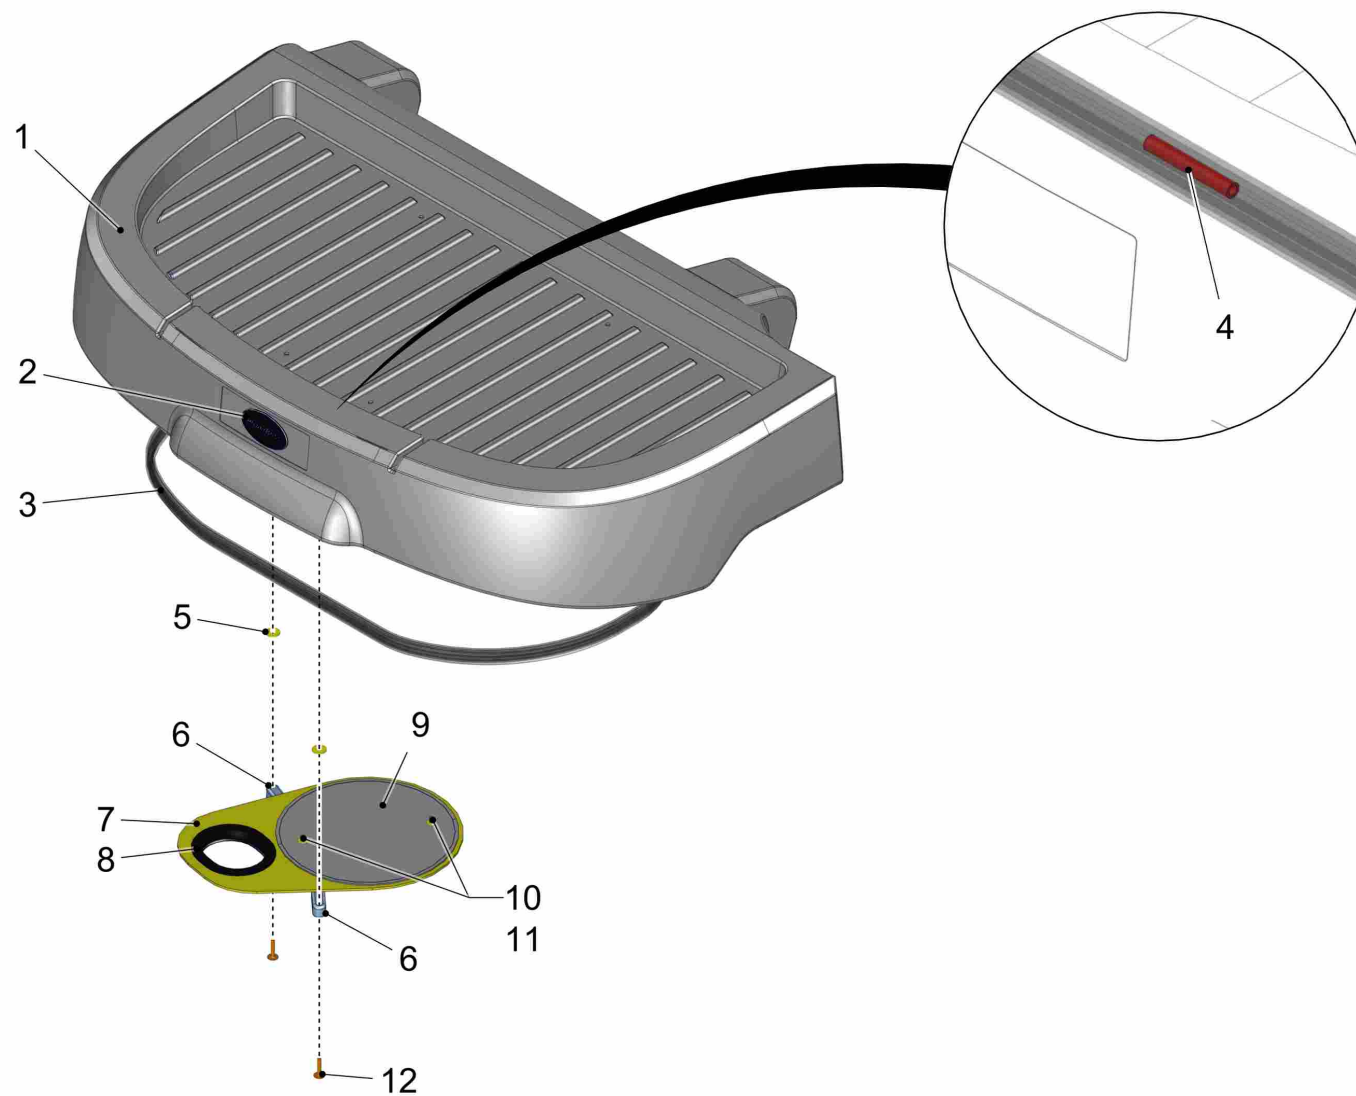

Pos.	Part-No.	Material-No.	Description	Measurement	DIN/ISO	Serial No. begin	Serial No. end	valid from	valid until	Remarks	Qty.	Unit
1	01377020	96162540	cover								1	PC
2	03026730	17201237	decal PowerBoss oval small								1	PC
3	01071770	25510512	Sealing profile	14,8x11 schwarz							1,904	M
4	01090200	25842113	Hose	6x4 PVC-transp.	DIN 16940						0,040	M
5	00854210	12332094	Washer	6-200HV-A2-70	ISO 7093						2	PC
6	00968190	90258187	Toggle								2	PC
7	01376490	92040658	filter carrier								1	PC
8	00681570	25583097	Edge protection								0,305	M
9	01375490	92040666	strainer								1	PC
10	01076740	13166087	Rivet	5,9x12 schwarz							2	PC
11	00102150	12310256	Washer	6-200HV-A2-70	ISO 7090						2	PC
12	01082530	11177161	Lens flange screw	M6x25-A2-70-T30	ISO7380-2						2	PC