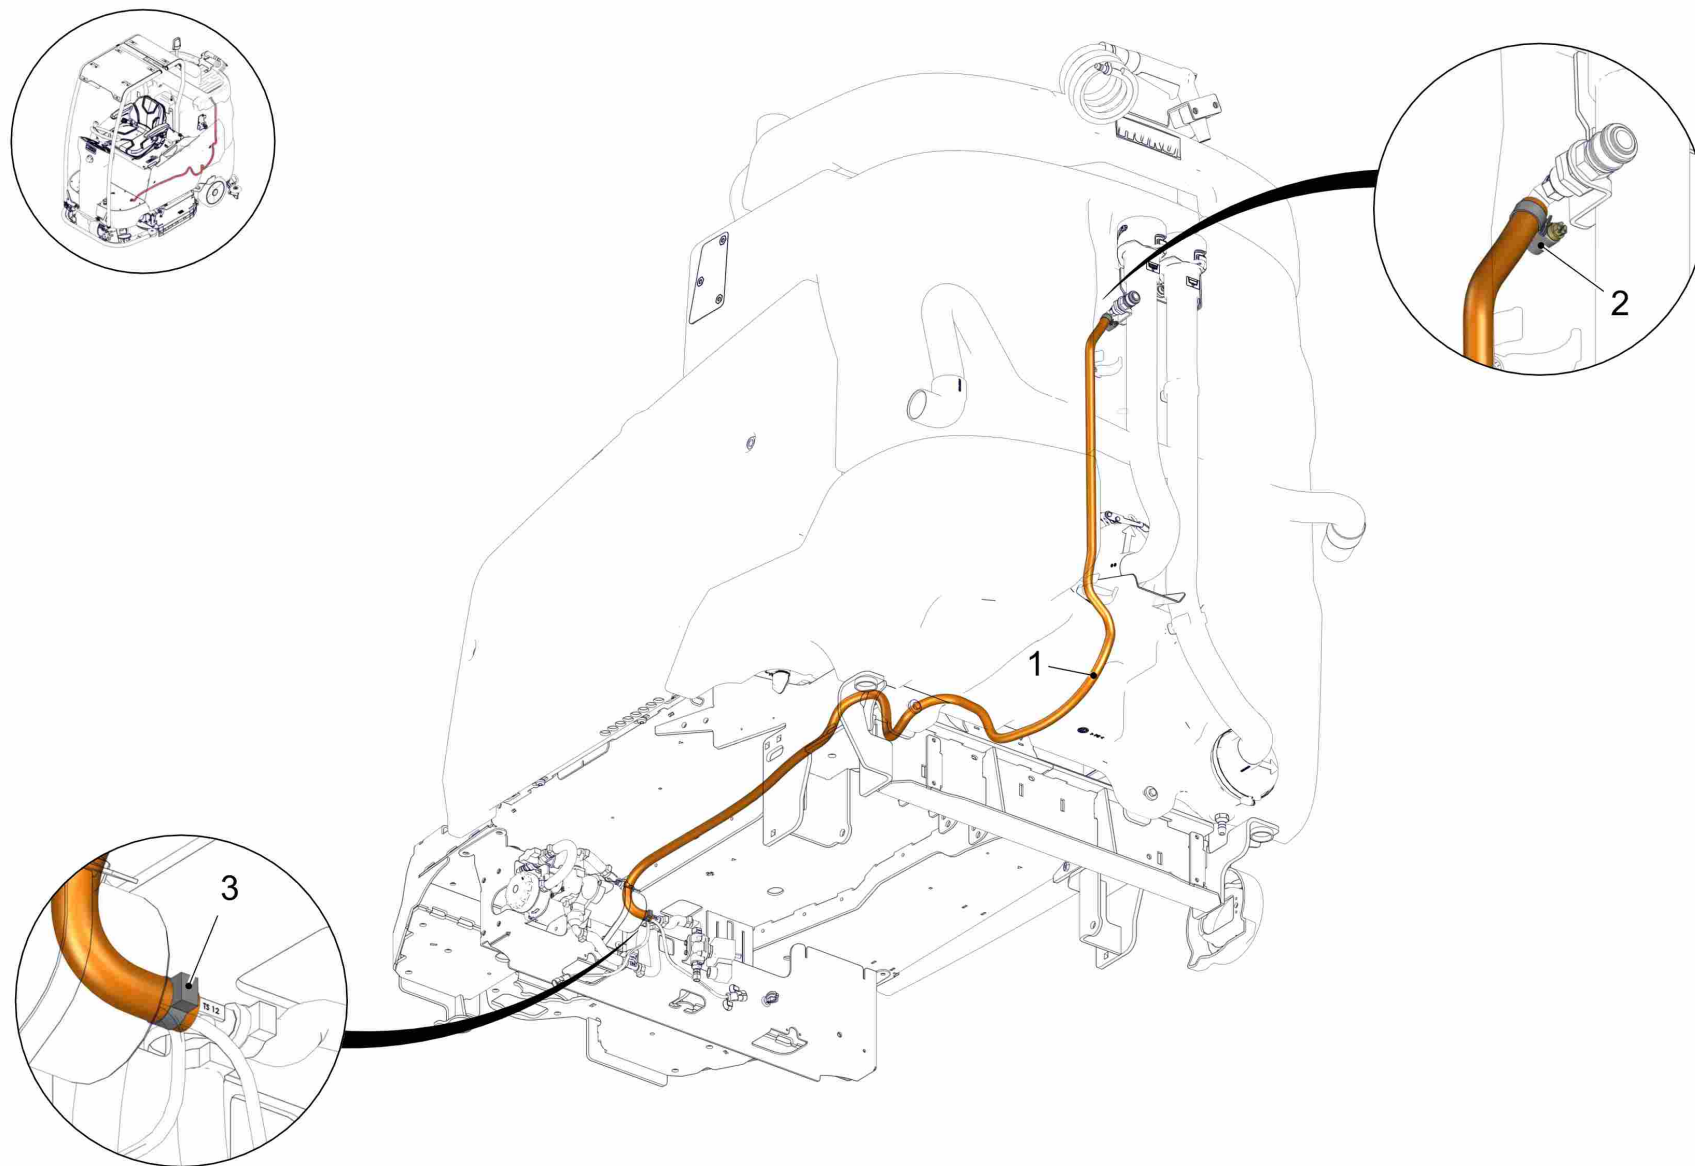

Tank connection water system (97155287) ->

81-60-1993 akt-Stand-Test

Pos.	Part-No.	Material-No.	Description	Measurement	DIN/ISO	Serial No. begin	Serial No. end	valid from	valid until	Remarks	Qty.	Unit
1	00053080	11038197	hexagon screw	M8x16-8.8-N3	ISO 4017						4	PC
2	00740090	12520053	Detent edged washer	SKM-8-8.8 dac							4	PC
3	00967760	90156688	Cable tie	4,8x360							4	PC
4	00112010	25854274	hose	12x3 PVC-weich mit Stahl							2,250	M
5	01376430	17528118	hose clamp	COBRA 18-8 W4							2	PC