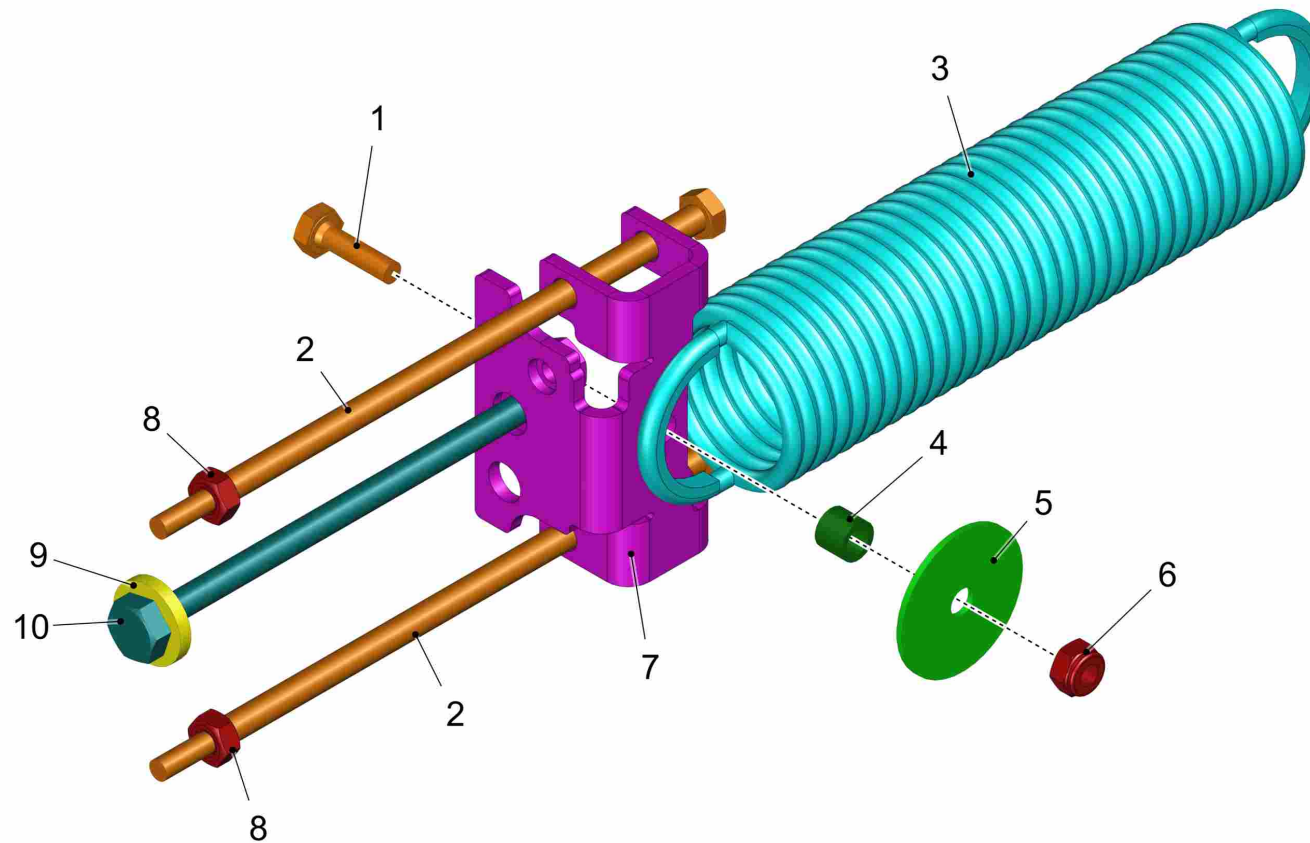

Release spring (97158372) ->

81-60-1993 akt-Stand-Test

Pos.	Part-No.	Material-No.	Description	Measurement	DIN/ISO	Serial No. begin	Serial No. end	valid from	valid until	Remarks	Qty.	Unit
1	00053100	11038247	hexagon screw	M8x25-8.8-N3	ISO 4017						1	PC
2	01377700	11032224	hexagon screw	M8x200-8.8 N2	ISO 4014						2	PC
3	01377470	92032705	spring								1	PC
4	00733400	90103045	Spacer sleeve								1	PC
5	00878400	90202698	Washer								1	PC
6	00051510	12040051	Hex. Nut	M8-8 A2G	DIN 985						1	PC
7	01377710	96160783	clamping sheet metal								1	PC
8	00053350	12022059	Hex. Nut	M8-8 A2G	DIN 934						2	PC
9	00855380	12326062	Washer	10,5-St A3G	DIN 7349						1	PC
10	00964200	11039385	hexagon screw	M10x150-8.8-N2	ISO 4017						1	PC