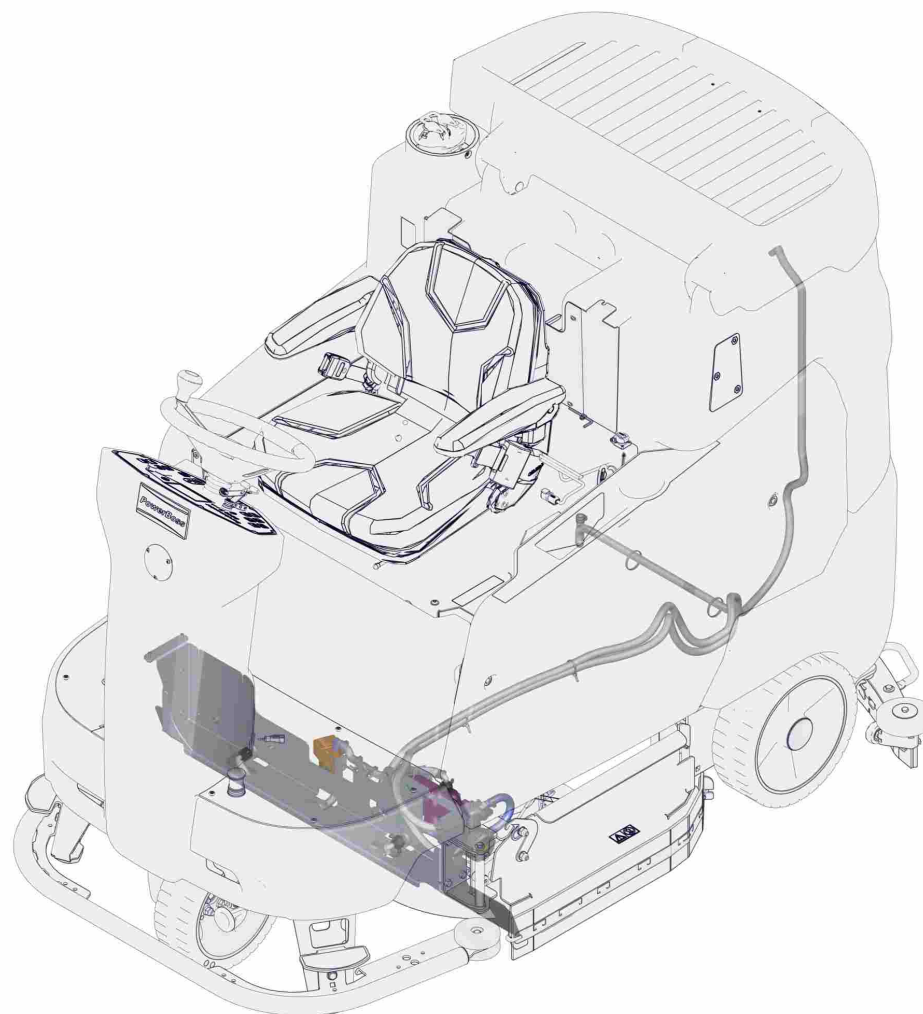

Rear axle, not driven (97153290) ->

81-60-1993 akt-Stand-Test

Pos.	Part-No.	Material-No.	Description	Measurement	DIN/ISO	Serial No. begin	Serial No. end	valid from	valid until	Remarks	Qty.	Unit
1	01375820	96165089	driving wheel							incl. item 8	2	PC
2	03021400	96163894	axle								1	PC
3	00954200	12332102	Washer	16-200HV-N2	ISO 7093						2	PC
4	00135350	12040085	Hex. Nut	M16-6 A3G	DIN 985						2	PC
5	01380260	15590953	sealing plug	71,5							2	PC
6	00875950	12520079	Washer	SKM-12-dacromet.							4	PC
7	00053200	11038478	hexagon screw	M12x30-8.8-N3	ISO 4017						4	PC
8	00150290	14110670	Deep groove ball bearing	6206-2RS	DIN 625					content of item 1	2	PC