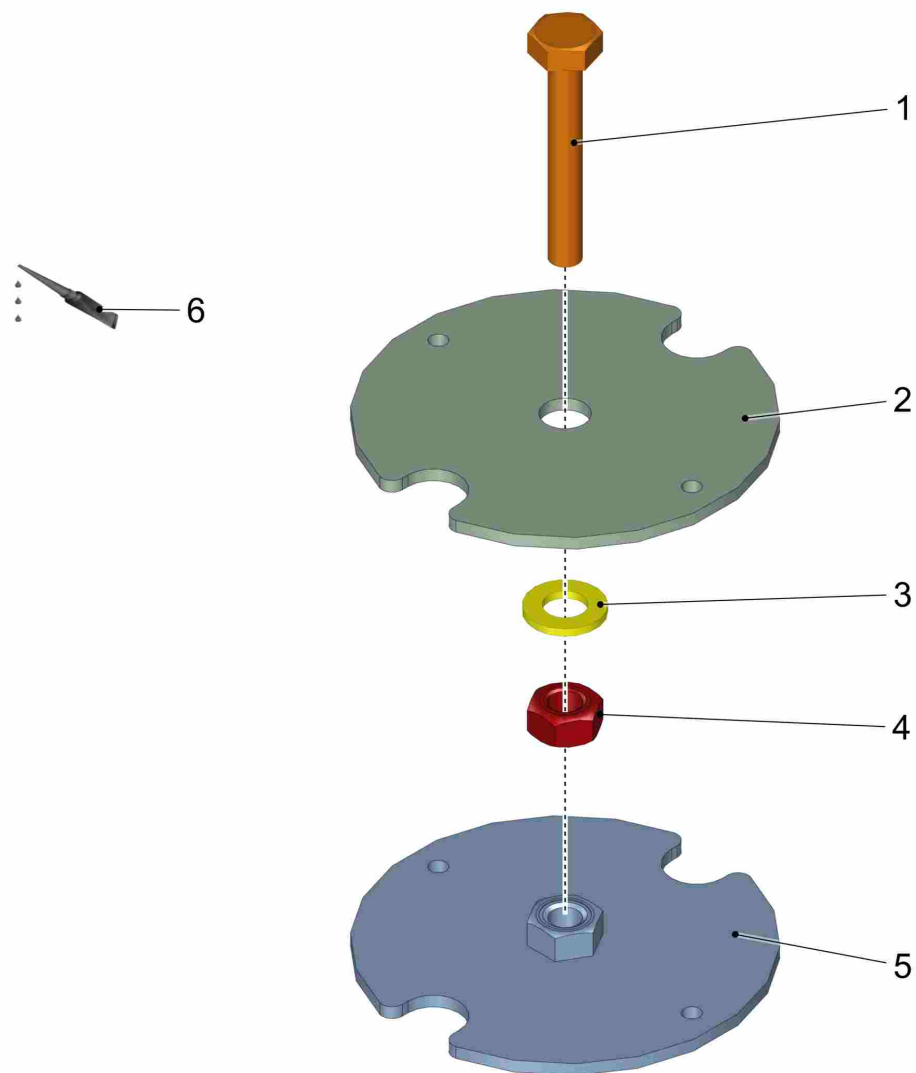

Height adjustment (97149587) ->

81-60-1993 akt-Stand-Test

Pos.	Part-No.	Material-No.	Description	Measurement	DIN/ISO	Serial No. begin	Serial No. end	valid from	valid until	Remarks	Qty.	Unit
1	00137590	11038569	hexagon screw	M12x70-8.8-N2	ISO 4017						1	PC
2	01376280	92054931	plate							max. 5 plates; (powder-coated) t=4mm	1	PC
2	01376280	92054931	plate								1	PC
3	00053770	12310066	Washer	12-200HV-N3	ISO 7089						1	PC
4	00053370	12022075	Hex. Nut	M12-8 A3G	DIN 934						1	PC
5	01376990	96160940	plate								1	PC
6	03009260	28990018	LOCTIDE sealing compound								0,01	PC