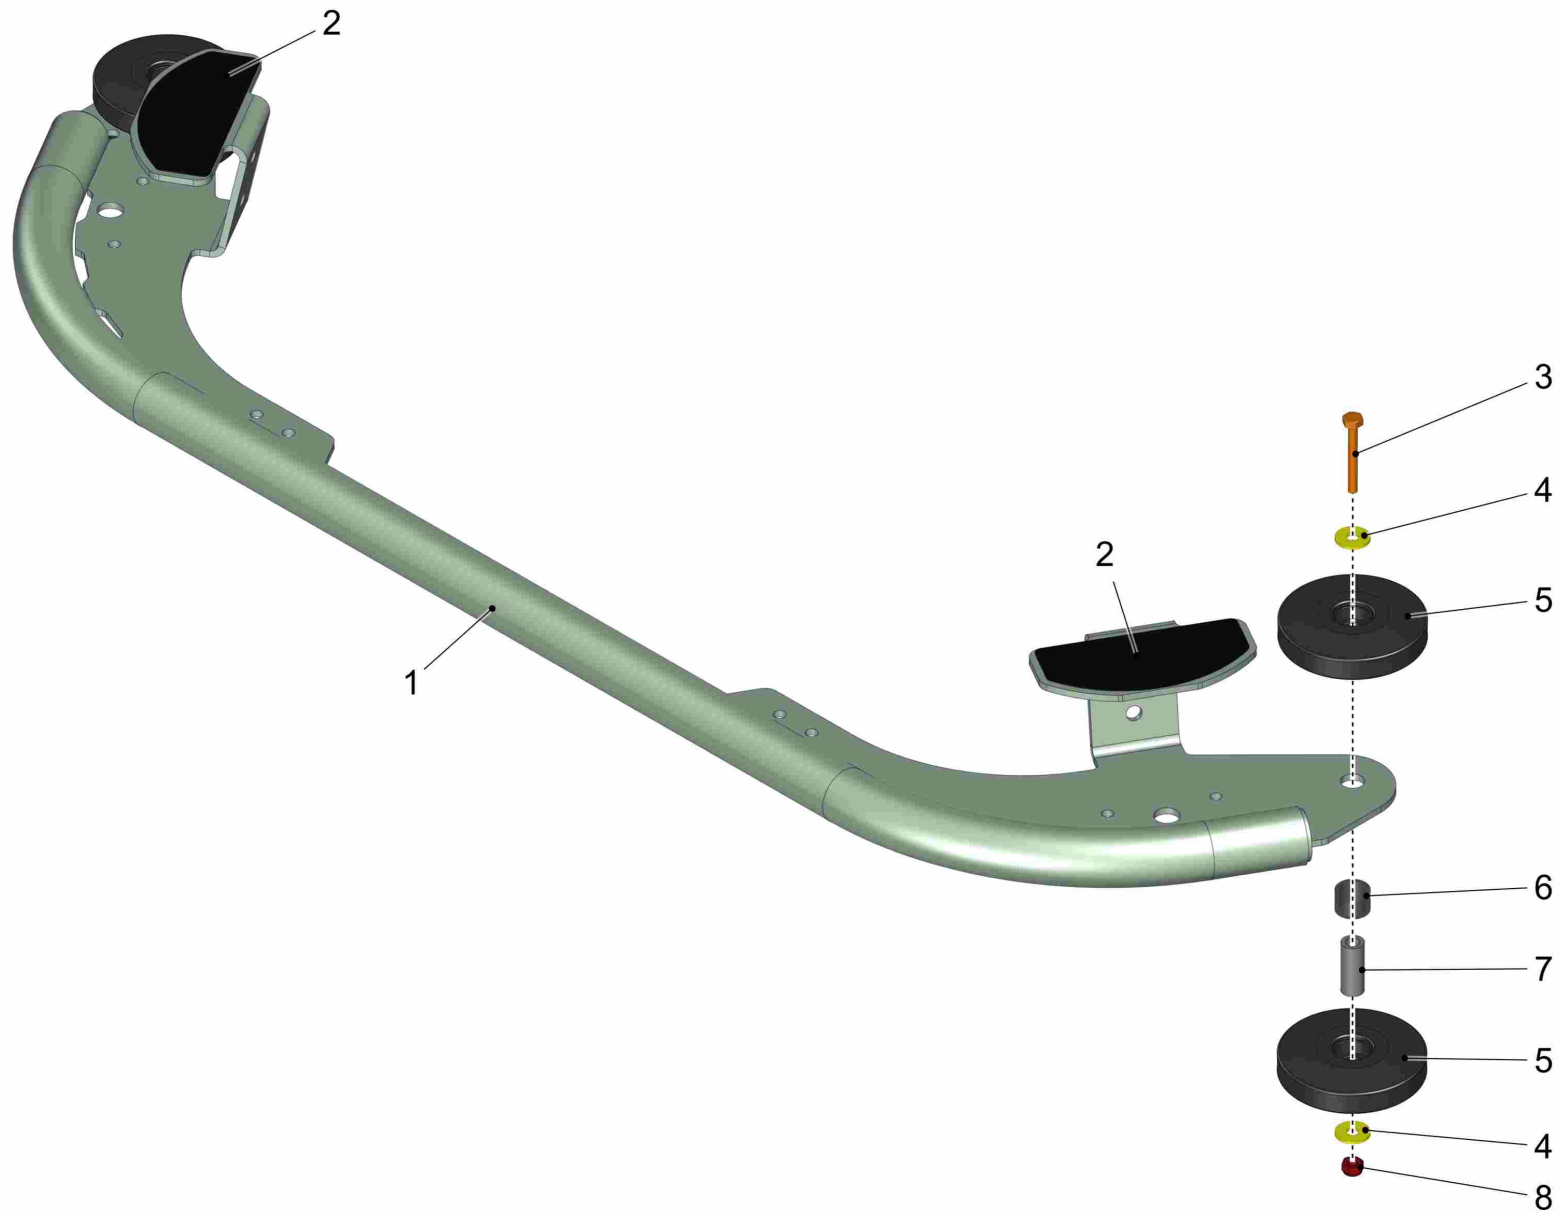

**Stay base (97147284) ->**

81-60-1993 akt-Stand-Test

Pos.	Part-No.	Material-No.	Description	Measurement	DIN/ISO	Serial No. begin	Serial No. end	valid from	valid until	Remarks	Qty.	Unit
1	01375690	96157771	support								1	PC
2	01371320	92009976	stay								1	PC
3	00740310	12520029	Washer	SKS-8-dacrometisiert							1	PC
4	00045540	11126109	socket head screw	M8x20-8.8-N3	ISO 4762						1	PC

Front bumper disk side broom 1080 (97145221) ->

81-60-1993 akt-Stand-Test

Pos.	Part-No.	Material-No.	Description	Measurement	DIN/ISO	Serial No. begin	Serial No. end	valid from	valid until	Remarks	Qty.	Unit
1	00021130	11038353	hexagon screw	M10x20-8.8-N2	ISO 4017						4	PC
2	00740290	12520061	Detent edged washer	SKM-10							4	PC
3	97158638		Bumper SB1080							Not available! Pos. has sub-assemblies! Please take double click on pos.no.!		