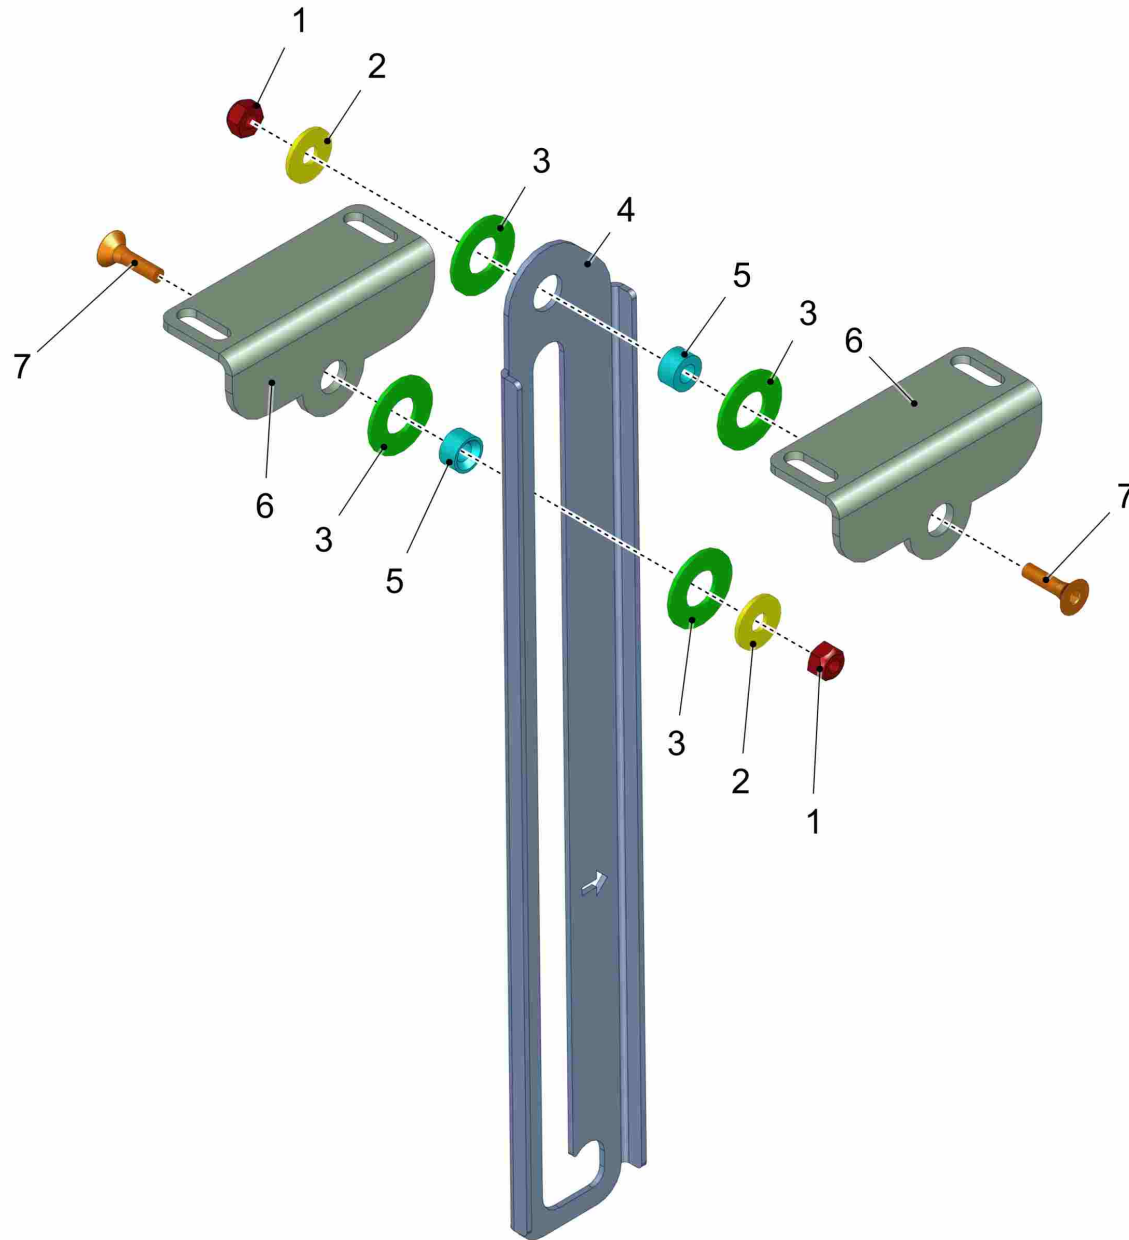

Cover's put-up hinge (97159743) ->

81-60-1993 akt-Stand-Test

Pos.	Part-No.	Material-No.	Description	Measurement	DIN/ISO	Serial No. begin	Serial No. end	valid from	valid until	Remarks	Qty.	Unit
1	00102140	12040242	Hex. Nut	M6-A2-70	DIN 985						2	PC
2	00854210	12332094	Washer	6-200HV-A2-70	ISO 7093						2	PC
3	01102770	14898019	Approach disk	12,5x26x1,5-POM							4	PC
4	01372950	92000215	cover put-up hinge								1	PC
5	01279800	90661745	bushing								2	PC
6	01372960	92061068	put-up hinge bearing								2	PC
7	00054720	11225489	Countersunk screw	M6x20-A2-70	ISO 10642						2	PC