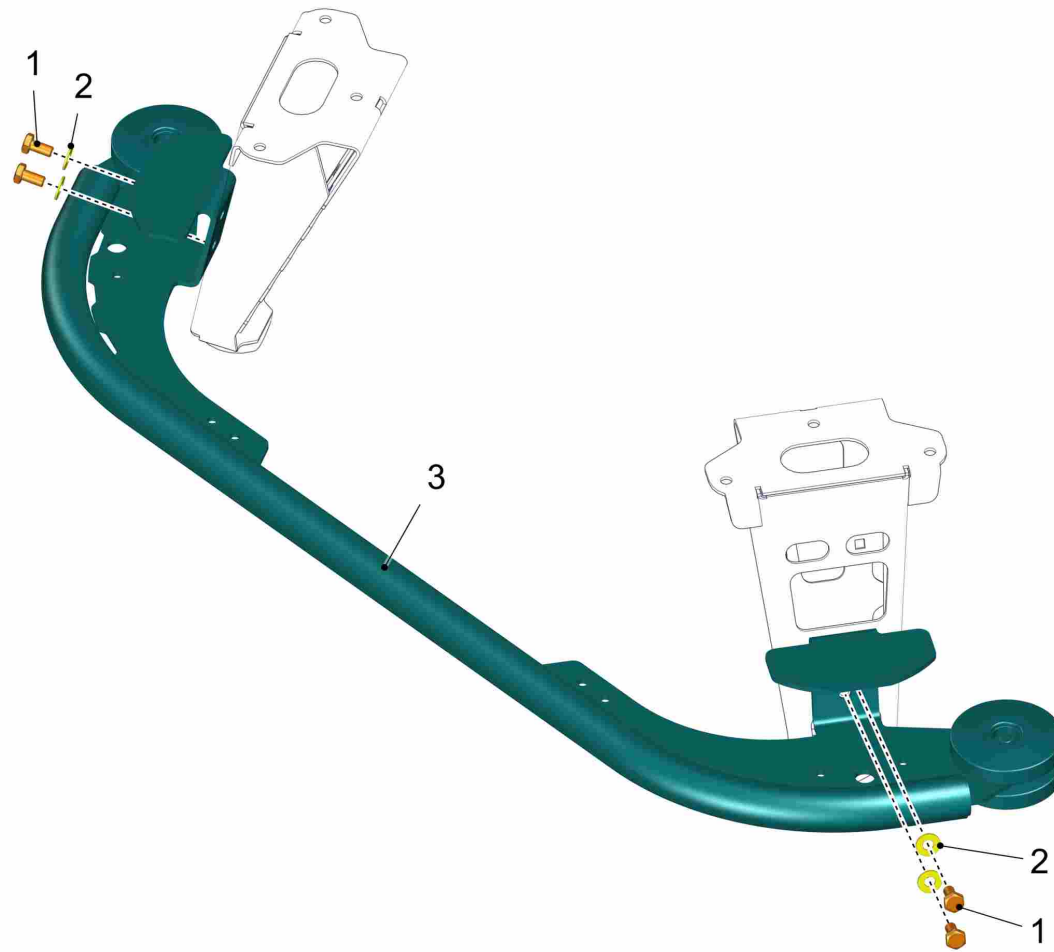

Pos.	Part-No.	Material-No.	Description	Measurement	DIN/ISO	Serial No. begin	Serial No. end	valid from	valid until	Remarks	Qty.	Unit
1	03021330	96155510	chassis B260 R						10-2021	til appr. 10-2021	1	PC
1	---		Spare part on request					11-2021		96179981 chassis; from appr. 11-2021	1	
2	01371760	92007541	mat								4	PC
3	01370250	17526245	retainer	ø13							4	PC
4	01370240	17526237	mounting feet								4	PC
5	01372290	25842196	hose	4x1 Norflex PUR 401 MHF							2,750	M
6	01375720	96163191	bumper rear								1	PC
7	00053090	11038213	hexagon screw	M8x20-8.8-N3	ISO 4017						2	PC
8	00740080	12520087	Washer	SKB-8-dacrometisiert							2	PC
9	01372250	92011311	buffer								2	PC
10	00508990	11225307	Countersunk screw	M6x25-8.8-N2	ISO 10642						4	PC
11	01073780	17212103	Nameplate								1	PC
12	00131600	13165055	Rivet	F3x10-Al							2	PC
13	00967760	90156688	Cable tie	4,8x360							1	PC
14	00100550	17521014	Clamp	A6 Nylfix							1	PC
15	00959220	11702016	Screw	C M5x12-St A2G TORX	DIN 7500						1	PC
16	97147284		Stay base							Not available! Pos. has sub-assemblies! Please take double click on pos.no.!		
17	00740290	12520061	Detent edged washer	SKM-10							12	PC
18	00021130	11038353	hexagon screw	M10x20-8.8-N2	ISO 4017						6	PC
19	00053160	11038379	hexagon screw	M10x30-8.8-N3	ISO 4017						6	PC
B04	01371480	92013481	pressure sensor							fresh water sensor; Attention! Sensor must be calibrated!	1	PC

Front bumper disk side broom 1080 (97145221) ->

81-60-1993 akt-Stand-Test

Pos.	Part-No.	Material-No.	Description	Measurement	DIN/ISO	Serial No. begin	Serial No. end	valid from	valid until	Remarks	Qty.	Unit
1	00021130	11038353	hexagon screw	M10x20-8.8-N2	ISO 4017						4	PC
2	00740290	12520061	Detent edged washer	SKM-10							4	PC
3	97158638		Bumper SB1080							Not available! Pos. has sub-assemblies! Please take double click on pos.no.!		