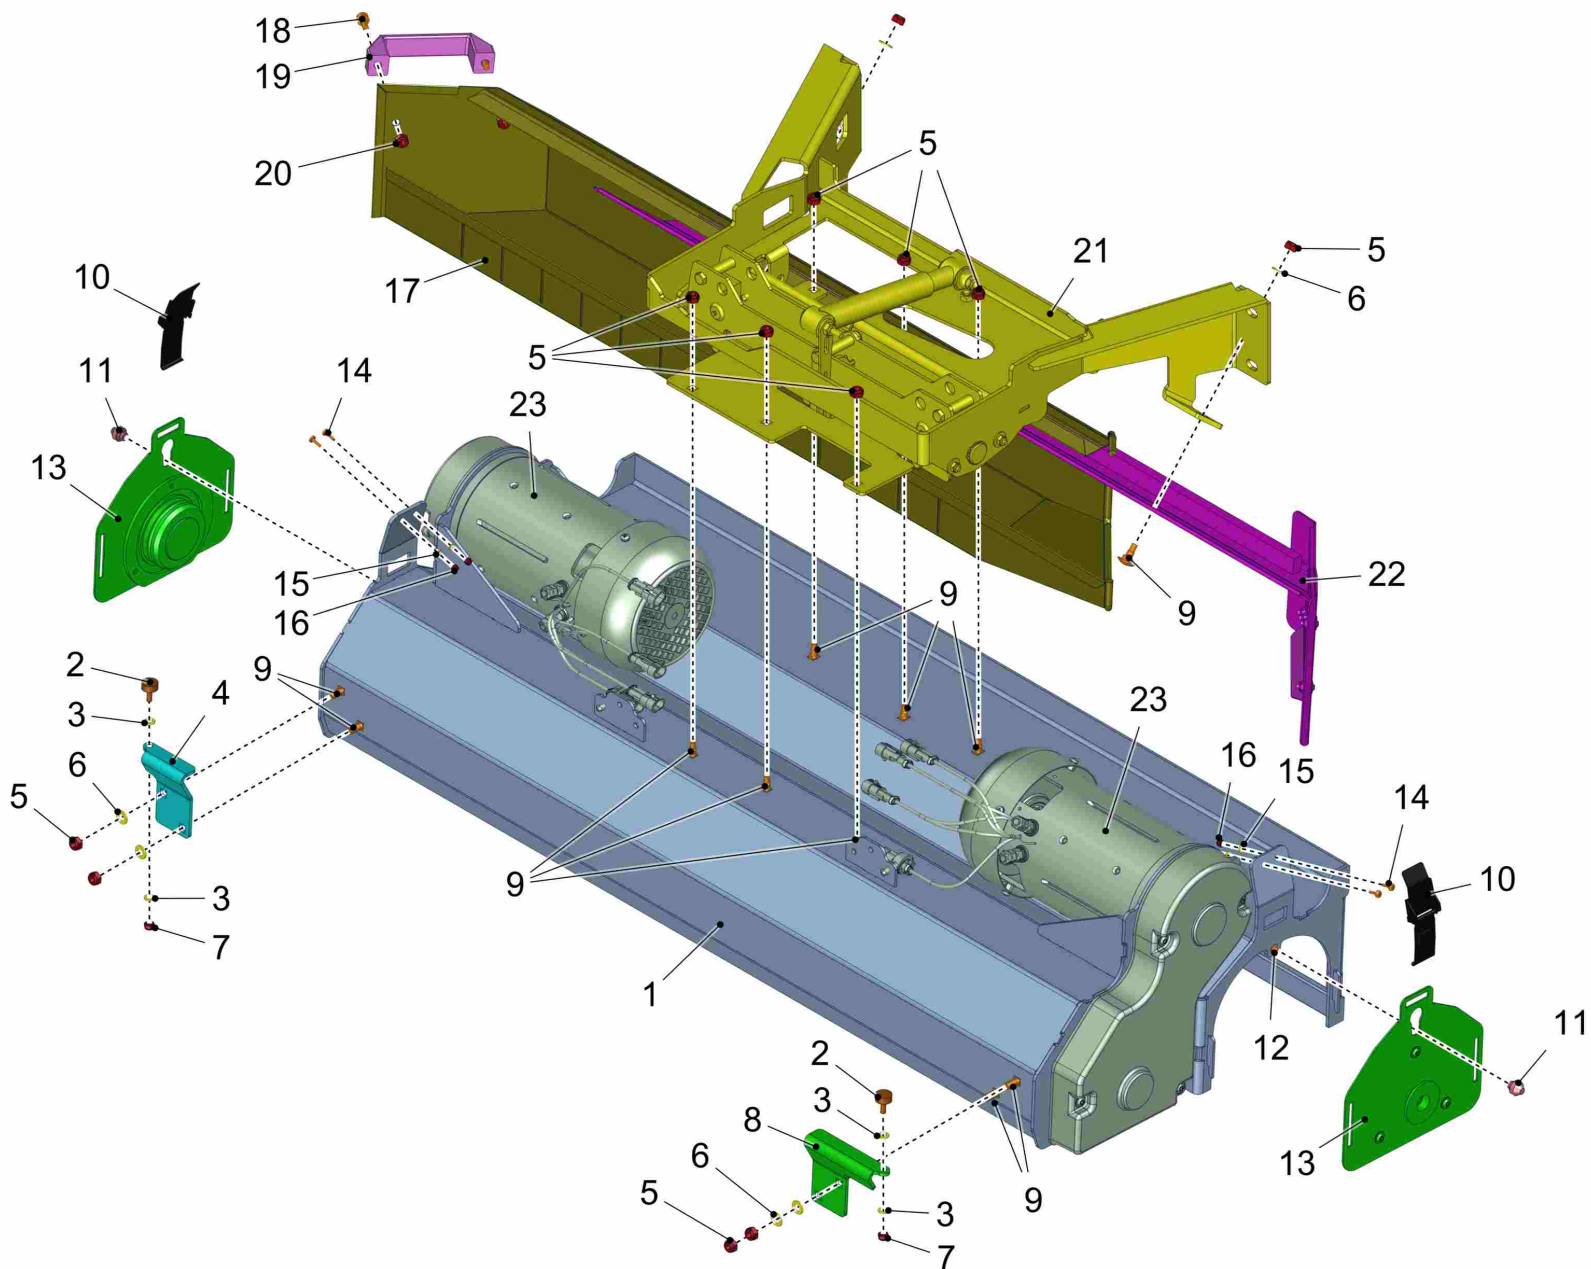

## Cylindrical brush head 1080 (97141261) -&gt;

81-60-1993 akt-Stand-Test

Pos.	Part-No.	Material-No.	Description	Measurement	DIN/ISO	Serial No. begin	Serial No. end	valid from	valid until	Remarks	Qty.	Unit
1	97155840		Cylindrical brush head 1080							Not available! Pos. has sub-assemblies! Please take double click on pos.no.!		
2	97153696		Lifting cylindrical brush head							Not available! Pos. has sub-assemblies! Please take double click on pos.no.!		
3	00053010	11038072	hexagon screw	M6x16-8.8-N3	ISO 4017						1	PC
4	00740280	12520011	Washer	SKS-6-dacrometisiert							1	PC
5	01376720	96162912	bolt								1	PC
6	97158372		Release spring							Not available! Pos. has sub-assemblies! Please take double click on pos.no.!		
7	00120940	11032117	hexagon screw	M12x160-8.8 N2	ISO 4014						2	PC
8	00051490	12040077	Hex. Nut	M12-6 A3G	DIN 985						2	PC
9	03022590	96158456	rocker lower								1	PC
10	00879630	13328422	Bolt	B12h11x85-St A3G	DIN 1444						2	PC
11	00200170	25842055	PVC hose	13x3,5 transp. mit Gew.							0,050	M
12	00744820	13851043	cotter pin	3,2 A2G	DIN 11024						2	PC
13	00053160	11038379	hexagon screw	M10x30-8.8-N3	ISO 4017						6	PC
14	00740290	12520061	Detent edged washer	SKM-10							6	PC
15	00053350	12022059	Hex. Nut	M8-8 A2G	DIN 934						4	PC
16	00740310	12520029	Washer	SKS-8-dacrometisiert							6	PC
17	00053090	11038213	hexagon screw	M8x20-8.8-N3	ISO 4017						2	PC
18	00109720	11702032	Screw	M8x20-St Duo-Taptite	DIN 7500-D						2	PC
19	00695300	12326021	Washer	8,4-St A3G	DIN 7349						2	PC
20	01111790	11039591	hexagon screw	M14x60-8.8-N3	ISO 4017						2	PC
21	01495650	12330031	Washer	15-350HV-flznnnc480h	DIN 6340						4	PC
22	01499130	14898134	starting disc								2	PC
23	01376470	92034487	bushing								1	PC
24	01102650	12040341	Hex. Nut	M 14 10 A3G	DIN 985						2	PC
25	01375320	92003011	buffer								2	PC
26	01376550	92053289	bushing								1	PC
27	01476570	17526252	retainer Ø20								1	PC
28	01370240	17526237	mounting feet								1	PC
29	00904080	15590425	Drain plug	F19 SW							2	PC