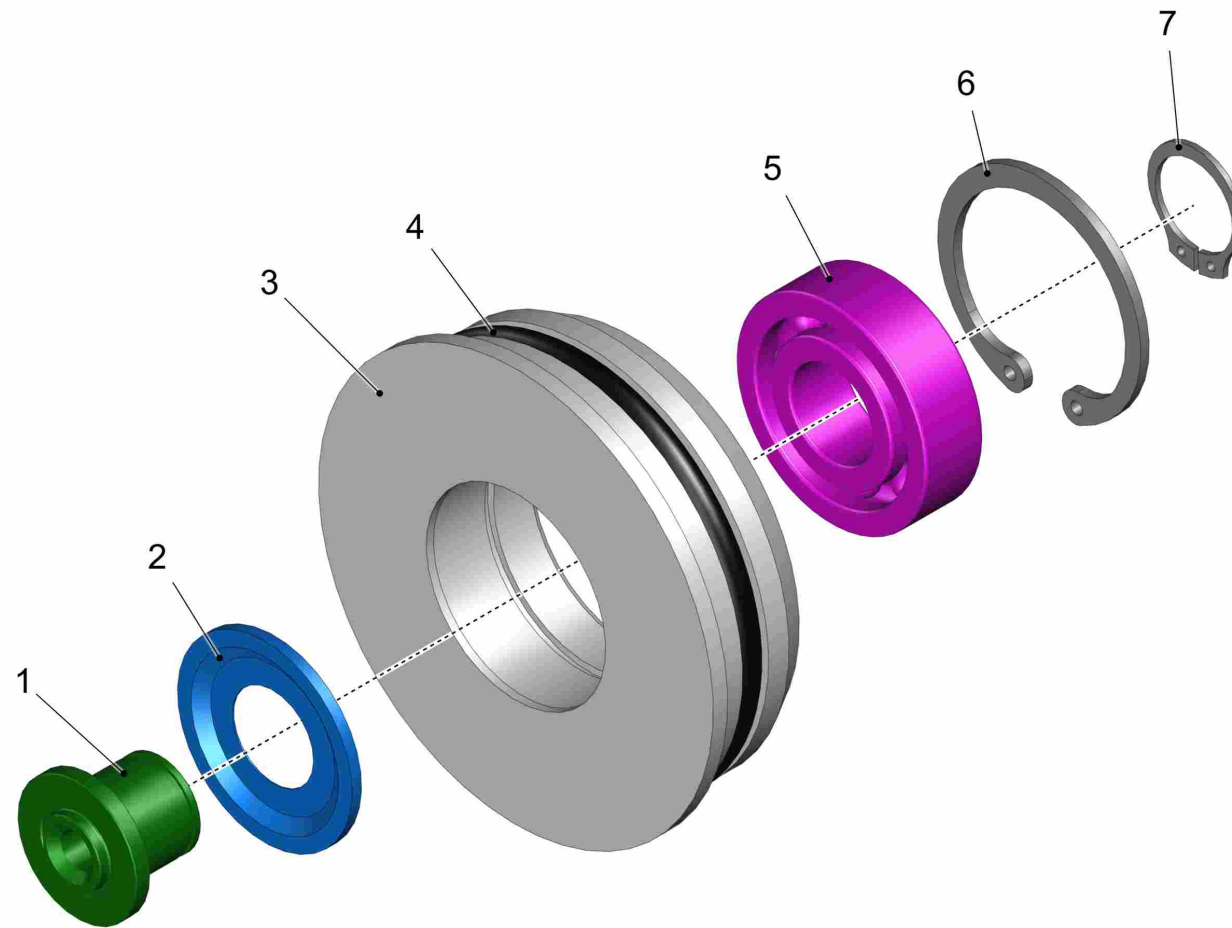

Counter bearing (01360690) ->

81-60-1993 akt-Stand-Test

Pos.	Part-No.	Material-No.	Description	Measurement	DIN/ISO	Serial No. begin	Serial No. end	valid from	valid until	Remarks	Qty.	Unit
1	01178500	90453598	Bearing pin								1	PC
2	01071860	14678288	Ring	6203 ZAV							1	PC
3	01377690	90674938	counter bearing								1	PC
4	01377460	15282122	O-ring	66,04x5,33 N NBR70	ISO3601						1	PC
5	00705410	14110563	Deep groove ball bearing	6203-2RSH	DIN 625						1	PC
6	00133100	12660049	Retaining ring	40x1,75 phos.	DIN 472						1	PC
7	00022230	12610085	Retaining ring	17x1-phos.	DIN 471						1	PC