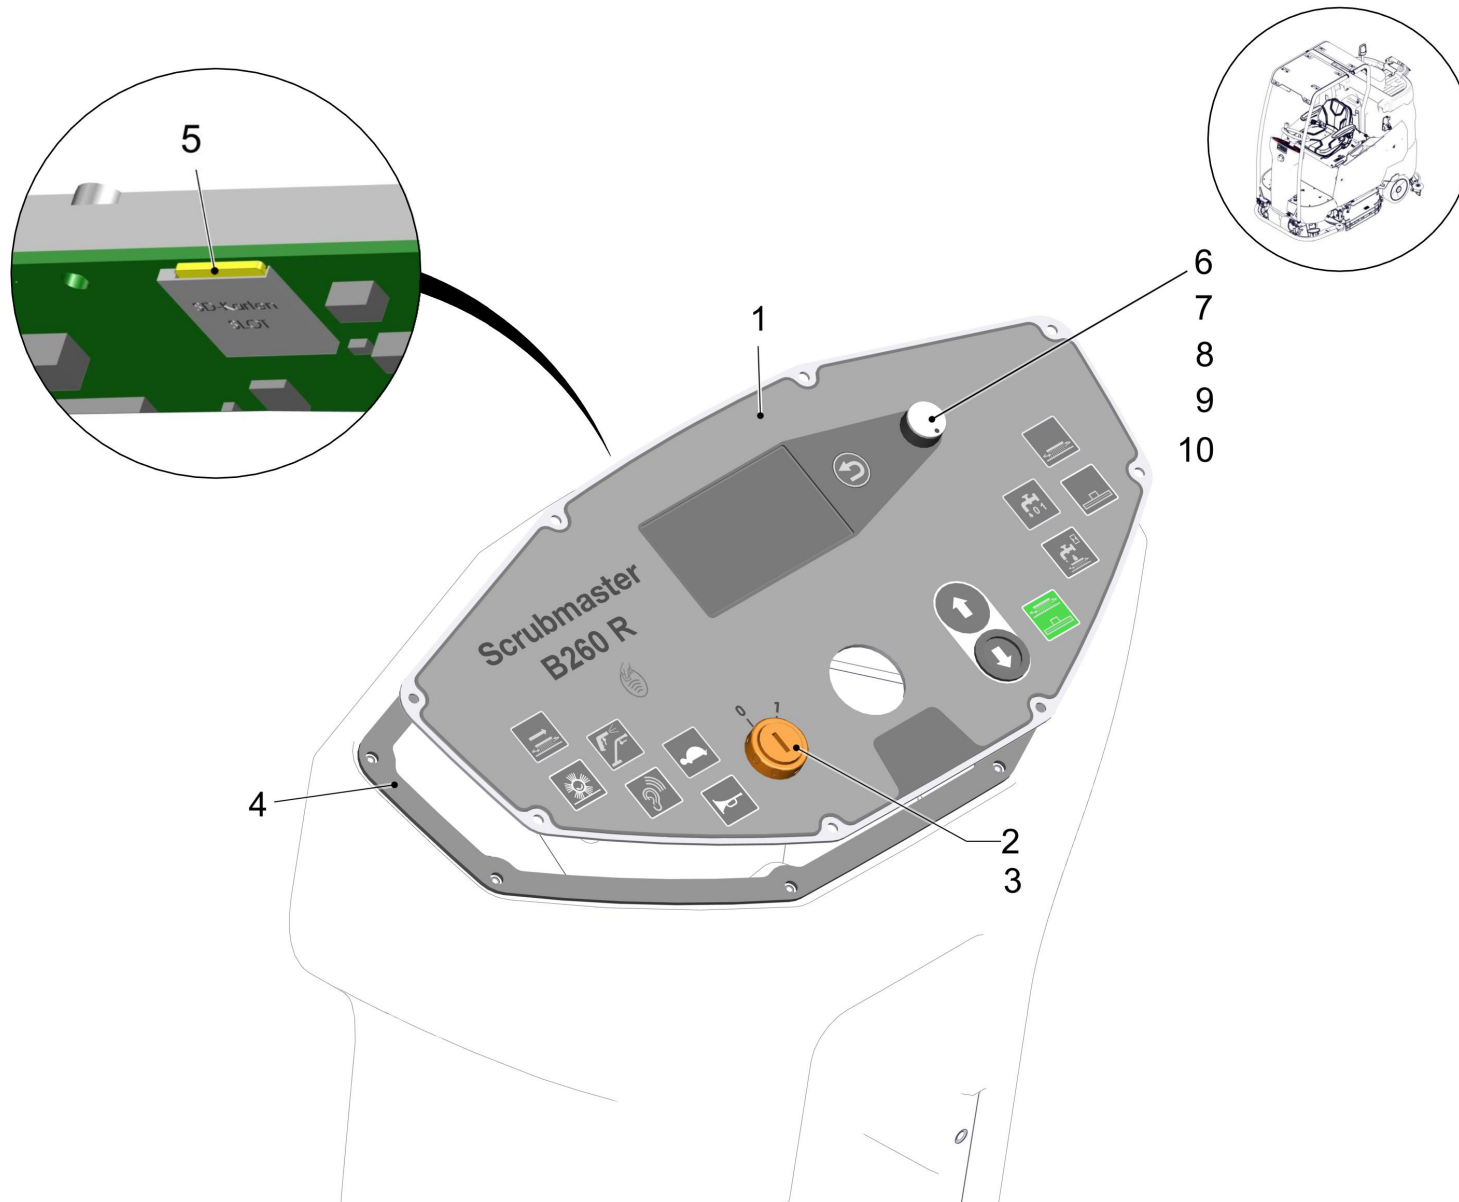

## Control panel (97152730) -&gt;

81-60-1993 akt-Stand-Test

Pos.	Part-No.	Material-No.	Description	Measurement	DIN/ISO	Serial No. begin	Serial No. end	valid from	valid until	Remarks	Qty.	Un it
1	01376040	97500896	dash board								1	PC
2	00021710	90323437	Key switch								1	PC
3	00745890	00745890	Set (2pc.) key								1	PR
4	01372000	92007863	gasket								1	PC
5	01374870	92034982	smart card								1	PC
6	01379950	92022300	gasket								1	PC
7	01379960	92020155	bushing								1	PC
8	01379970	92020148	connection cable DDS								1	PC
9	01379980	92011428	turn-push-button								1	PC
10	01379990	92005826	turning knob								1	PC