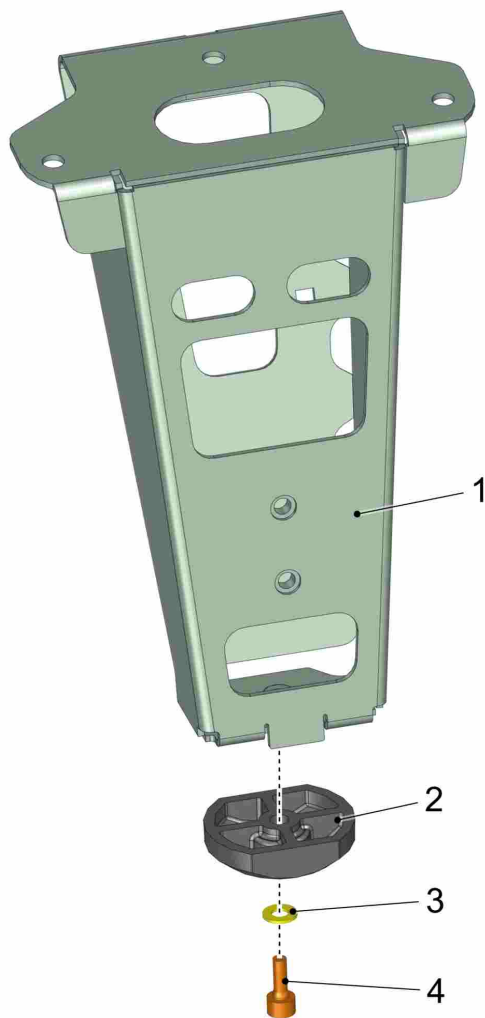

Stay base (97147284) ->

81-60-1993 akt-Stand-Test

Pos.	Part-No.	Material-No.	Description	Measurement	DIN/ISO	Serial No. begin	Serial No. end	valid from	valid until	Remarks	Qty.	Unit
1	01375690	96157771	support								1	PC
2	01371320	92009976	stay								1	PC
3	00740310	12520029	Washer	SKS-8-dacrometisiert							1	PC
4	00045540	11126109	socket head screw	M8x20-8.8-N3	ISO 4762						1	PC