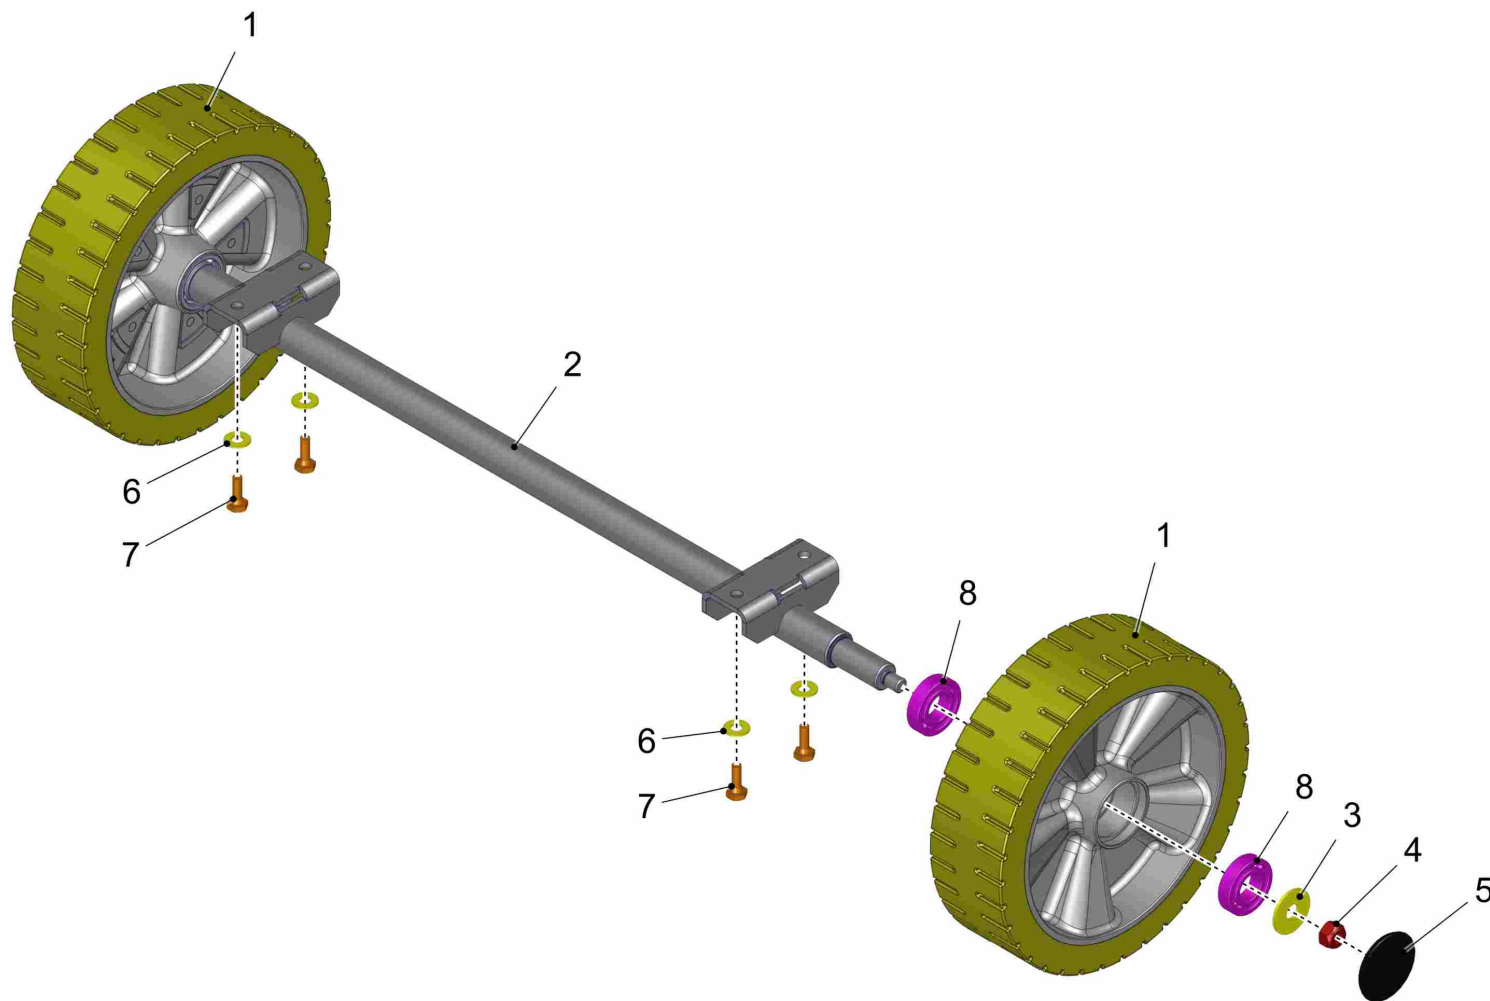

Front bumper disk side broom 1080 (97145221) ->

81-60-1993 akt-Stand-Test

Pos.	Part-No.	Material-No.	Description	Measurement	DIN/ISO	Serial No. begin	Serial No. end	valid from	valid until	Remarks	Qty.	Unit
1	00021130	11038353	hexagon screw	M10x20-8.8-N2	ISO 4017						4	PC
2	00740290	12520061	Detent edged washer	SKM-10							4	PC
3	97158638		Bumper SB1080							Not available! Pos. has sub-assemblies! Please take double click on pos.no.!		

**Bumper SB1080 (97158638) ->**

81-60-1993 akt-Stand-Test

Pos.	Part-No.	Material-No.	Description	Measurement	DIN/ISO	Serial No. begin	Serial No. end	valid from	valid until	Remarks	Qty.	Unit
1	01382750	96171129	bumper SB1080								1	PC
2	01372260	92016971	decal								2	PC
3	00053130	11038304	hexagon screw	M8x55-8.8-N3	ISO 4017						2	PC
4	00042900	12332029	Washer		ISO 7093-8-2 00HV-N2						4	PC
5	01171790	90548397	Deflector roller								4	PC
6	01228800	25842379	Hose	18x3							0,016	M
7	00975110	90308883	Bushing								2	PC
8	00051510	12040051	Hex. Nut	M8-8 A2G	DIN 985						2	PC