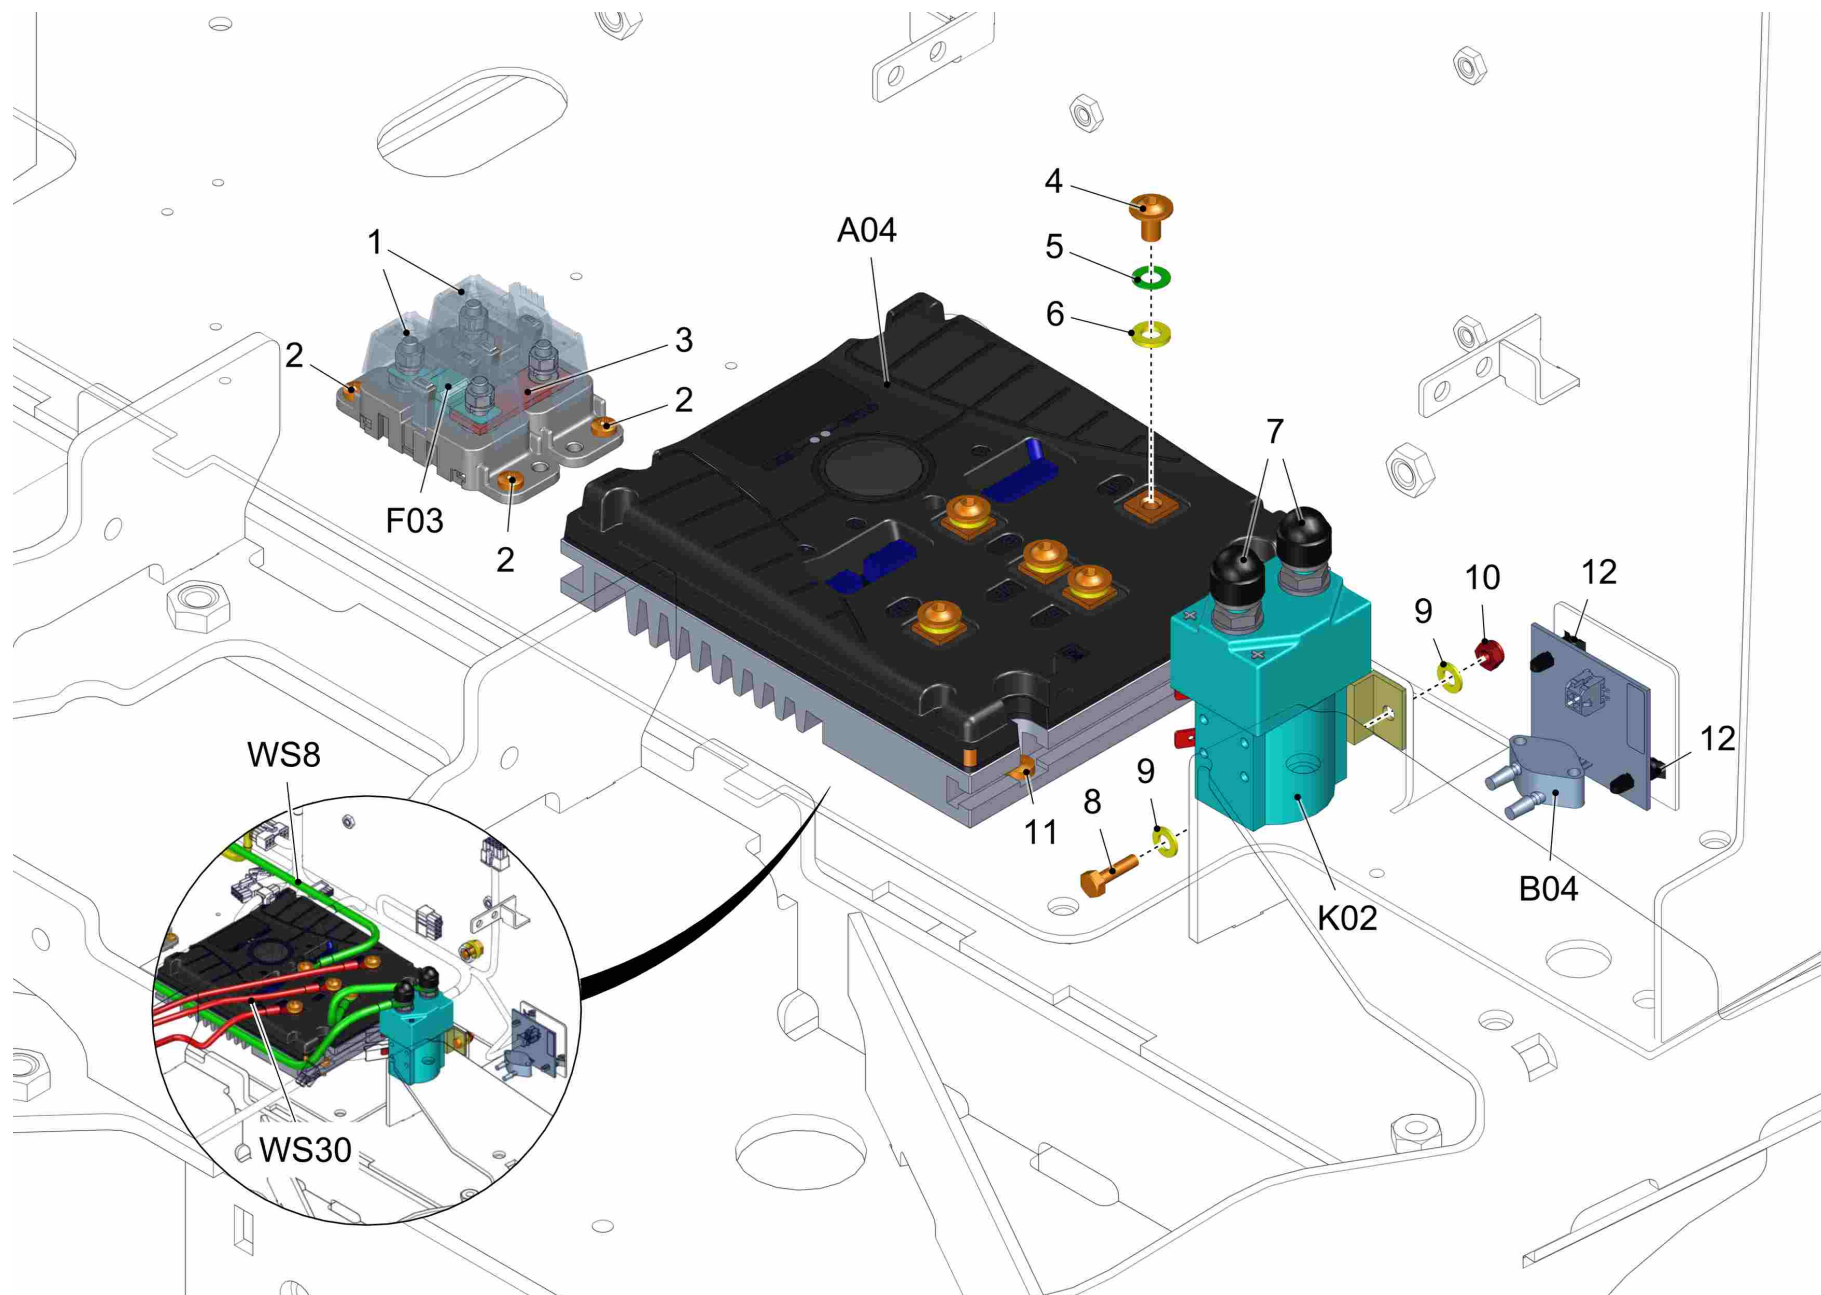

Base electric plate, part 2 (97148100-2) ->

81-60-1993 akt-Stand-Test

Pos.	Part-No.	Material-No.	Description	Measurement	DIN/ISO	Serial No. begin	Serial No. end	valid from	valid until	Remarks	Qty.	Unit
1	01473870	19789338	Fuse holder								2	PC
2	01112160	11702131	Screw	PE M4x10-St A2B	DIN 7500						4	PC
3	01376390	90633553	current bar								1	PC
4	01072520	11177179	Lens flange screw	M6x10-A2-70-T30	ISO7380-2						5	PC
5	00053840	12510020	Spring washer	B6 A2G	DIN 137						5	PC
6	00053730	12310033	Washer	6-200HV-N2	ISO 7089						5	PC
7	00131610	15592033	Lens cap	1000/893 SW							2	PC
8	00054410	11038049	hexagon screw	M5x16-8.8-N3	ISO 4017						2	PC
9	00053720	12310025	Washer	5-200HV-N2	ISO 7089						2	PC
10	00051340	12040036	Hex. Nut	M5-6 A2G	DIN 985						2	PC
11	00959220	11702016	Screw	C M5x12-St A2G TORX	DIN 7500						4	PC
12	00745840	19799014	Print plate holder	4,8							2	PC
A04	01375880	97146609	driving control AC 36V 180A							front wheel	1	PC
B04	01371480	92013481	pressure sensor							fresh water sensor; Attention! Sensor must be calibrated!	1	PC
F03	01371300	19731561	fuse link	150A Midi 58VDC						drive control front (A04)	1	PC
K02	00965060	90267949	Solenoid switch	120ECS 40V ELMA							1	PC
WS8	03021850	97152151	wiring harness WS8								1	PC
WS30	03020280	97140925	wiring harness W30								1	PC