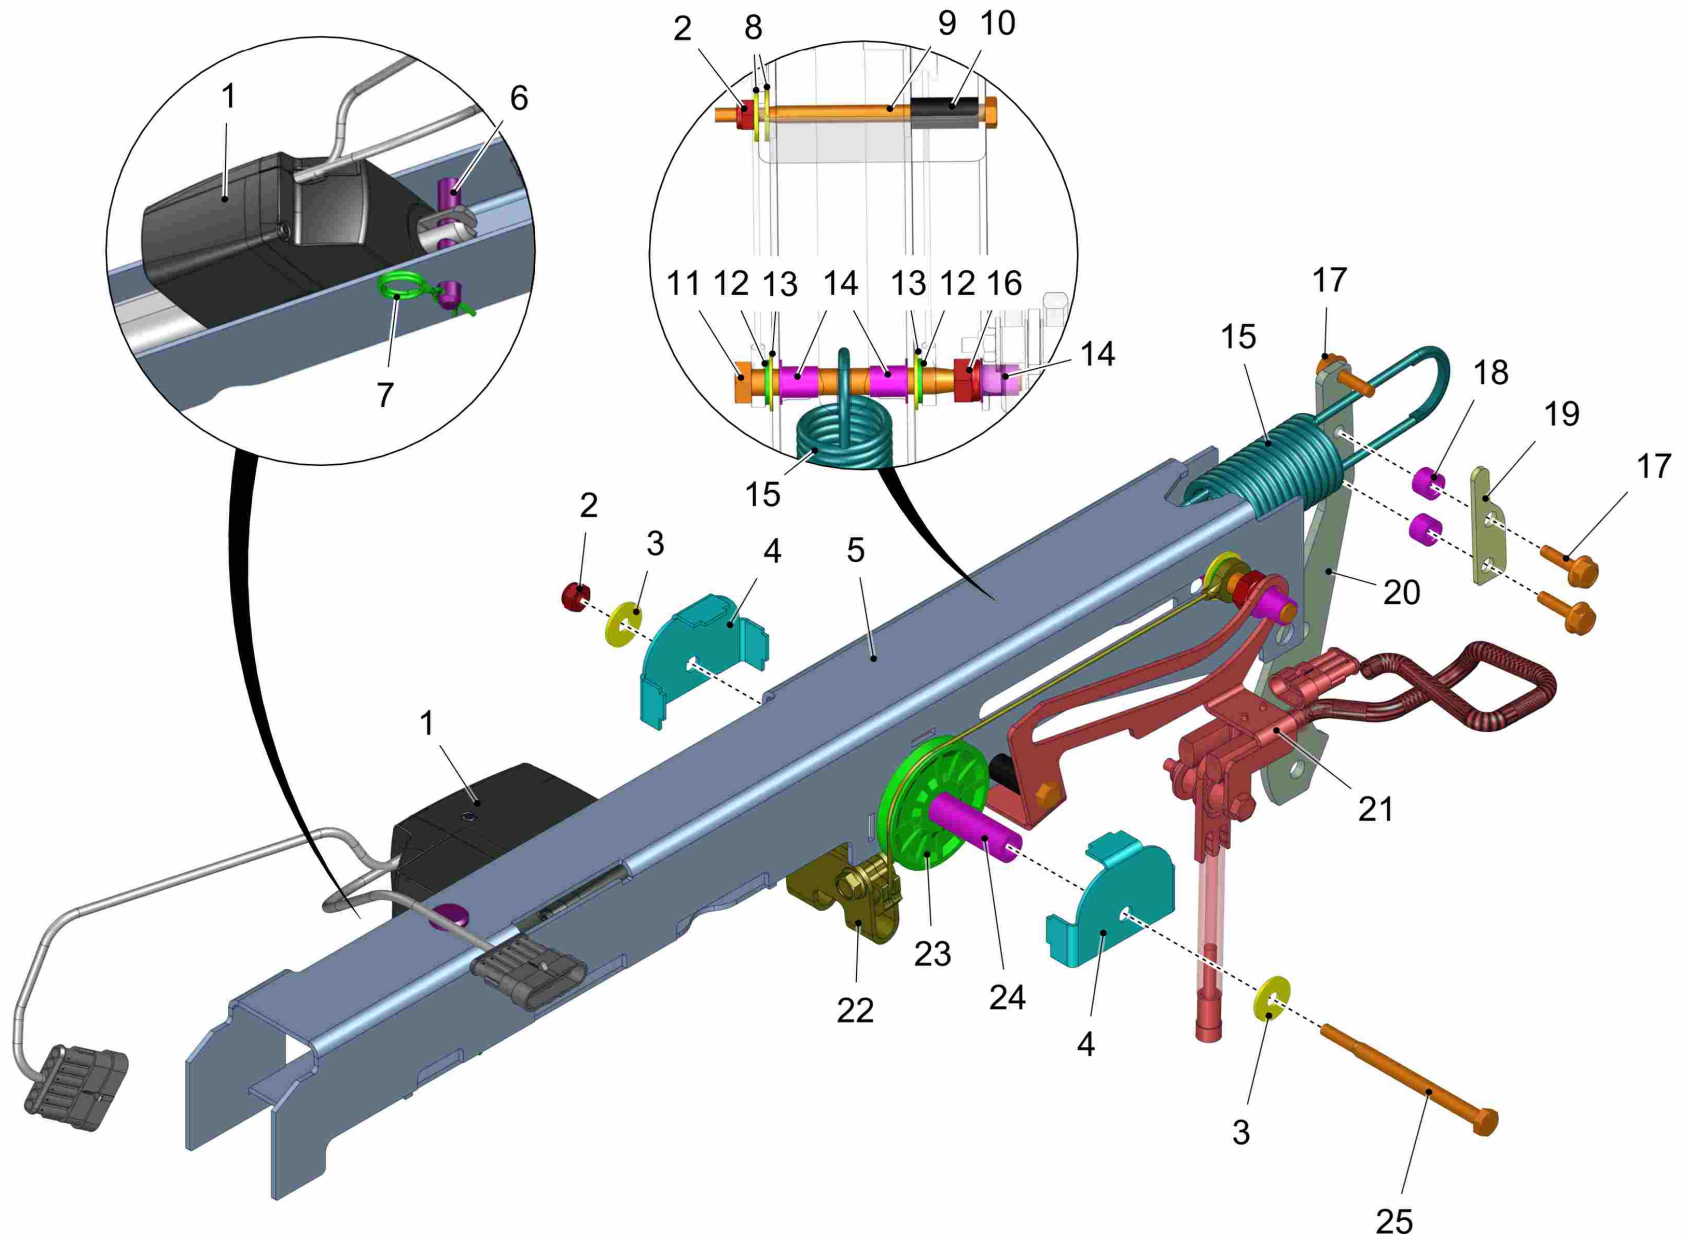

Lifting cylindrical brush head (97153696) ->

81-60-1993 akt-Stand-Test

Pos.	Part-No.	Material-No.	Description	Measurement	DIN/ISO	Serial No. begin	Serial No. end	valid from	valid until	Remarks	Qty.	Unit
1	01370110	92023332	lifting element	24V 1200N 200mm							1	PC
2	00051510	12040051	Hex. Nut	M8-8 A2G	DIN 985						2	PC
3	00042900	12332029	Washer		ISO 7093-8-2 00HV-N2						2	PC
4	01370980	90663303	rope assurance								2	PC
5	01377480	96167580	recruitment guide								1	PC
6	01078040	13328851	Bolt	B12h11x75-St A3G	DIN 1444						1	PC
7	00744820	13851043	cotter pin	3,2 A2G	DIN 11024						1	PC
8	01141510	12332185	Washer	8-Polyamid 6.6 nat.	ISO 7093						2	PC
9	00504590	11032901	hexagon screw	M8x120-8.8 N2	ISO 4014						1	PC
10	01271700	90544701	Bushing								1	PC
11	00025300	11032554	hexagon screw	M12x120-8.8 N2	ISO 4014						1	PC
12	00156720	12318036	Washer	13-140HV-St A3G	DIN 433						2	PC
13	01102770	14898019	Approach disk	12,5x26x1,5-POM							2	PC
14	01072930	14895296	Slide bearing bush	GFM-1214-17							3	PC
15	01375510	92042282	tension spring								1	PC
16	00051490	12040077	Hex. Nut	M12-6 A3G	DIN 985						1	PC
17	01371040	11702115	screw	M8x25-St Duo-Taptite	DIN 7500-D						3	PC
18	01135600	14896825	Slide bearing bush	MSM-0814-10							2	PC
19	01375460	92035401	retaining washer								1	PC
20	01377610	92022615	proof lever								1	PC
21	97160923		Sensor support							Not available! Pos. has sub-assemblies! Please take double click on pos.no.!		
22	97156285		lifting rope							Not available! Pos. has sub-assemblies! Please take double click on pos.no.!		
23	00521270	90293044	Roller								2	PC
24	01372810	90693748	pipe								1	PC
25	00053150	11032281	hexagon screw	M8x110-8.8 N2	ISO 4014						1	PC