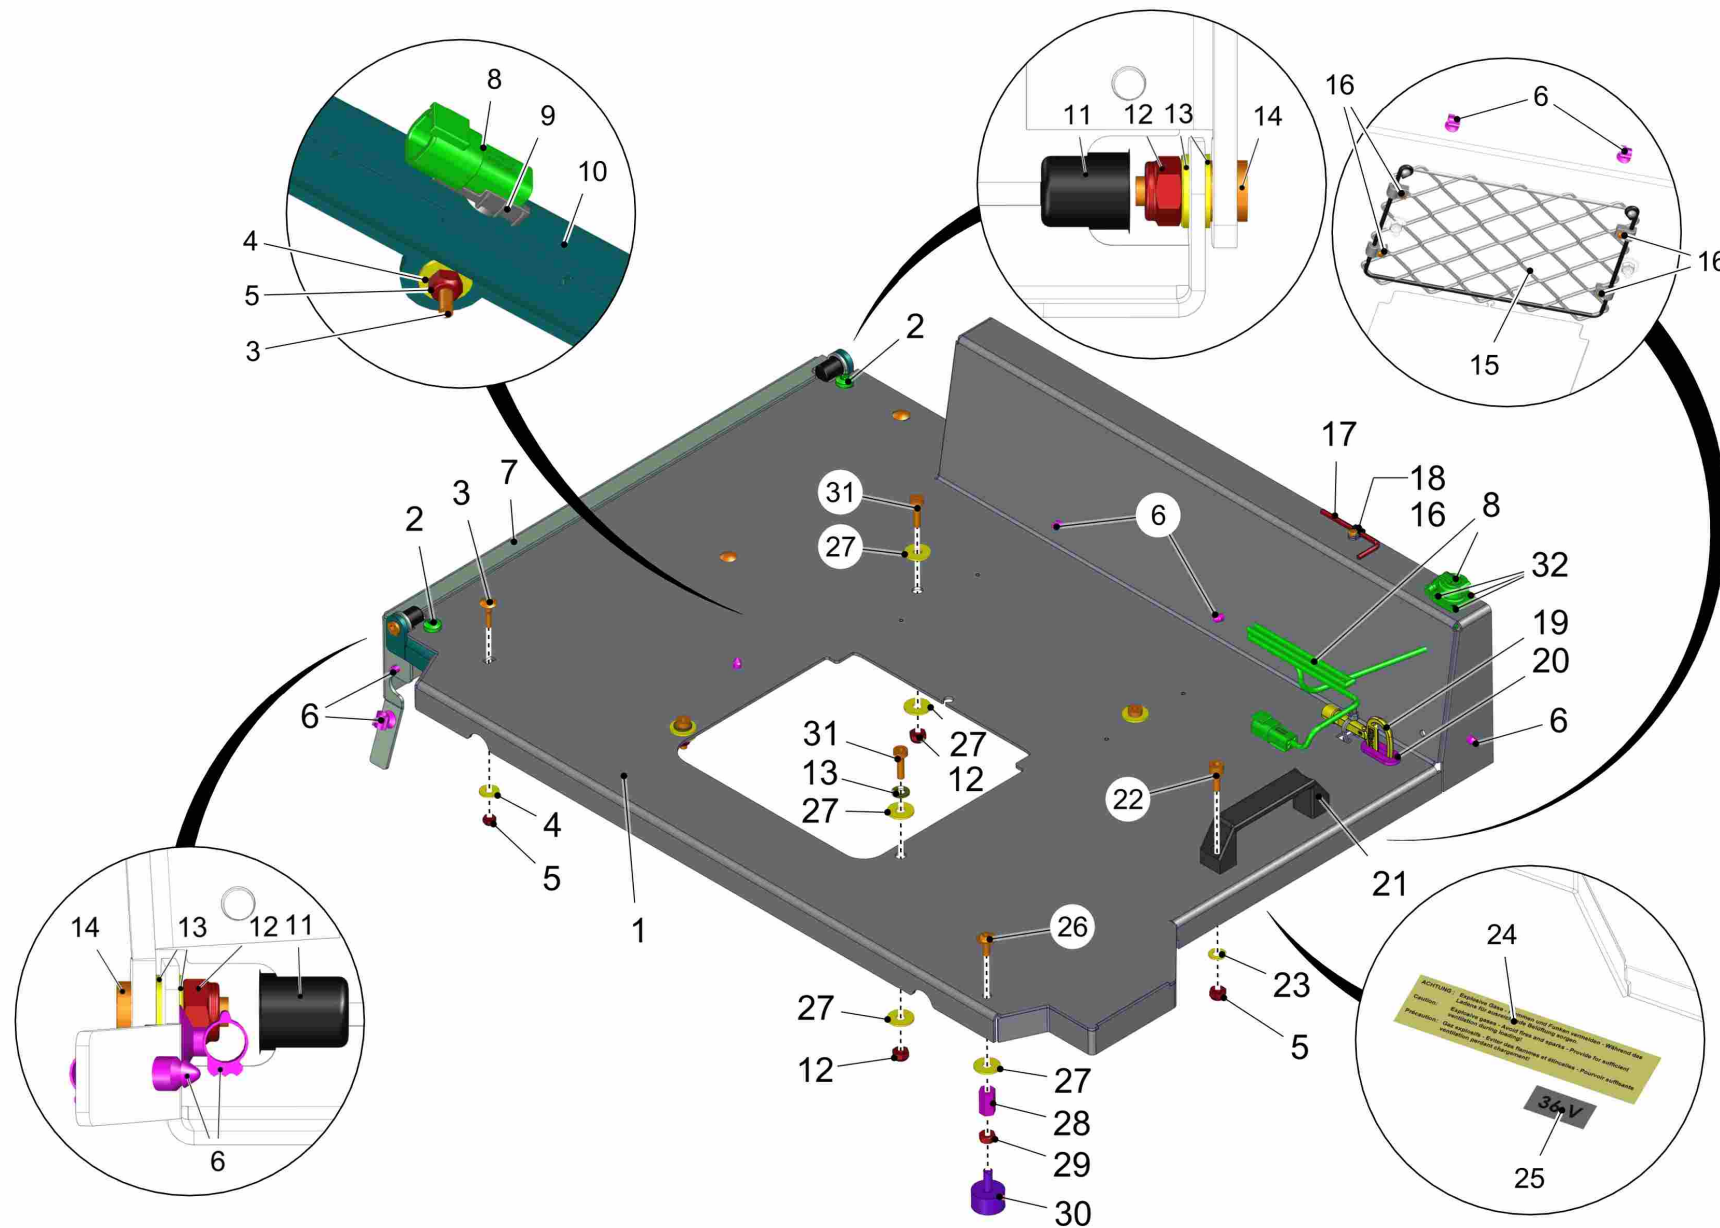

Seat plate (97149751) ->

81-60-1993 akt-Stand-Test

Pos.	Part-No.	Material-No.	Description	Measurement	DIN/ISO	Serial No. begin	Serial No. end	valid from	valid until	Remarks	Qty.	Unit
1	03021350	96172754	seat flap								1	PC
2	01272710	11702172	self tapping screw	D 7500 PE M8x16-St-flZnnc-480							2	PC
3	01221580	11620606	Round head screw	M6x25-A2-70	DIN 603						3	PC
4	00854210	12332094	Washer	6-200HV-A2-70	ISO 7093						3	PC
5	00102140	12040242	Hex. Nut	M6-A2-70	DIN 985						3	PC
6	01493500	90639121	Retainer	NW7,5							10	PC
7	01375380	92069715	hinge basic								1	PC
8	01371470	92005412	USB charging connection								1	PC
9	01371260	19730860	mounting clip DEUTSCH-connector								1	PC
10	01375850	96184478	frame								1	PC
11	00874930	15592074	Lens cap	SW13-1-G18 SW							2	PC
12	00051510	12040051	Hex. Nut	M8-8 A2G	DIN 985						8	PC
13	00101550	12310264	Washer	8-200HV-A2-70	ISO 7090						4	PC
14	00154410	11126059	socket head screw	M8x16-8.8-N3	ISO 4762						2	PC
15	01172540	90555848	Luggage rack								1	PC
16	00501420	11702057	Screw	C M4x12St A2G	DIN 7500						5	PC
17	03023330	92017755	allen wrench SW4								1	PC
18	00903290	17529140	Tube clamp	RSGU1.5/9-W1							1	PC
19	00071900	90329541	Key								1	PC
20	00028800	90135690	Socket	HV 1607							1	PC
21	01102910	17095027	Grasp	GN 528-PA-117-SW							1	PC
22	00045540	11126109	socket head screw	M8x20-8.8-N3	ISO 4762						2	PC
23	00053750	12310041	Washer	8-200HV-N3	ISO 7089						4	PC
24	01174740	17267139	Decal explosive gazes								1	PC
25	01371680	17264995	decal 36 V	8328							1	PC
26	01074320	11177187	Lens flange screw	M8x16-A2-70	ISO7380-2						1	PC
27	00042900	12332029	Washer		ISO 7093-8-2 00HV-N2						9	PC
28	00744340	90113622	Hex. Nut								1	PC
29	00053350	12022059	Hex. Nut	M8-8 A2G	DIN 934						1	PC
30	00538440	90221730	Buffer	Phönix 781073							1	PC