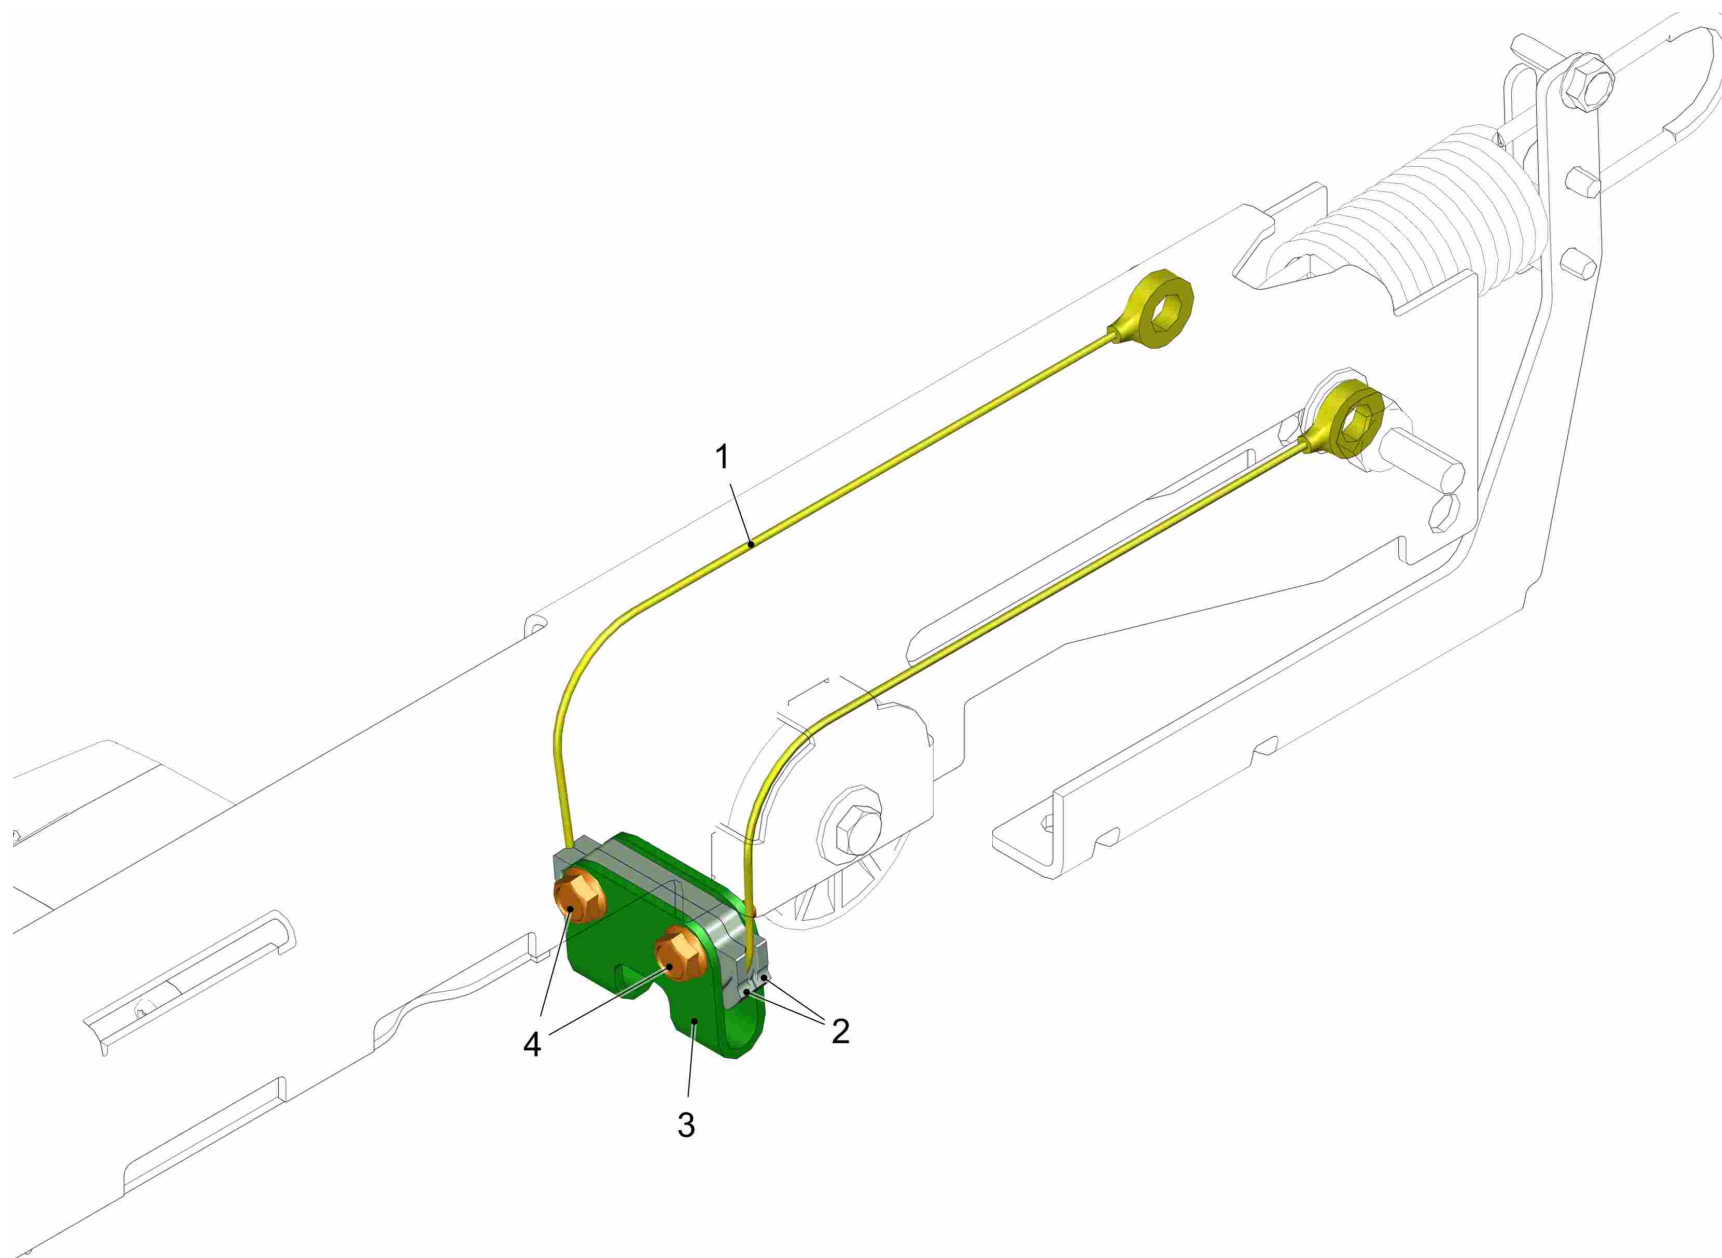

lifting rope (97156285) ->

81-60-1993 akt-Stand-Test

Pos.	Part-No.	Material-No.	Description	Measurement	DIN/ISO	Serial No. begin	Serial No. end	valid from	valid until	Remarks	Qty.	Unit
1	01375470	92036151	rope								1	PC
2	01371070	92000413	cable guide								2	PC
3	01371050	90684846	roller assembly								1	PC
4	01371040	11702115	screw	M8x25-St Duo-Taptite	DIN 7500-D						2	PC