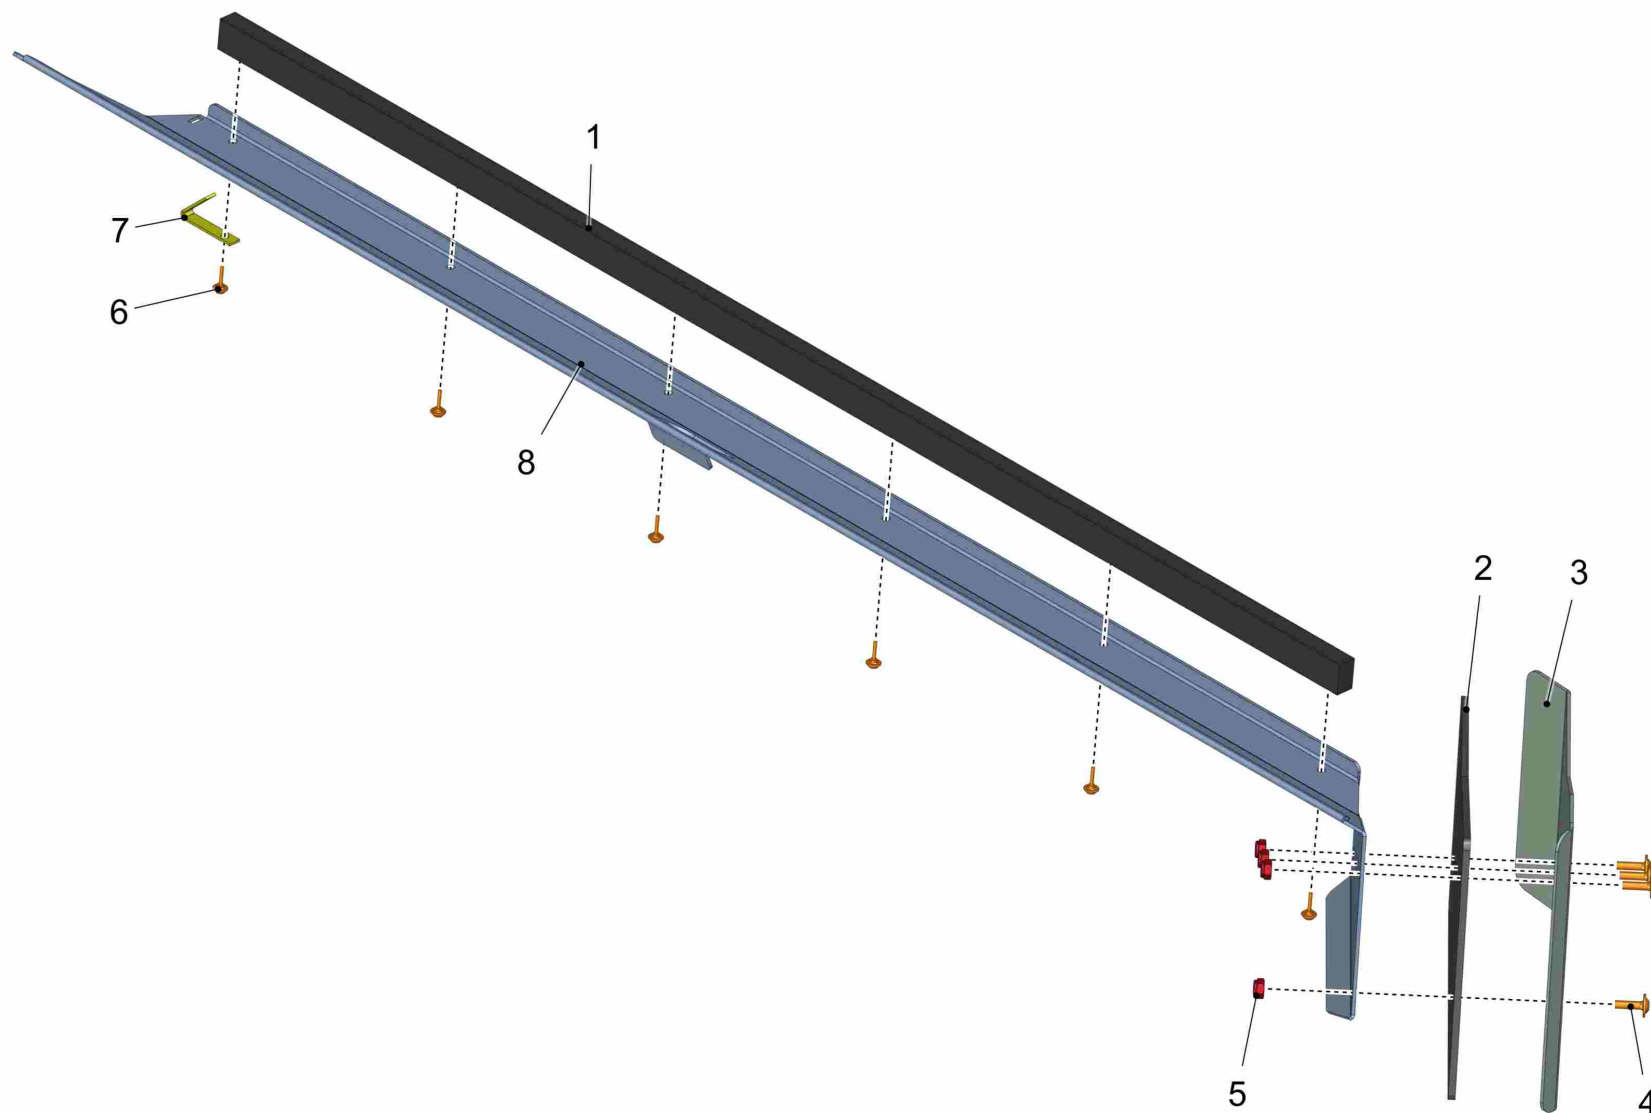

Pos.	Part-No.	Material-No.	Description	Measurement	DIN/ISO	Serial No. begin	Serial No. end	valid from	valid until	Remarks	Qty.	Un it
1	01377560	92051143	slide bar								1	PC
2	01377580	92065572	side gasket								1	PC
3	01377770	92051218	side wall								1	PC
4	01017640	11177060	Lens flange screw	M6x16-A2-70-T30	ISO7380-2						4	PC
5	00051520	12040044	Hex. Nut	M6-6 A2G	DIN 985						4	PC
6	01078860	11709244	Screw	4x14 verzinkt	DIN 7500						6	PC
7	01377640	92068980	angle plate								1	PC
8	01377780	92062751	guide profile								1	PC