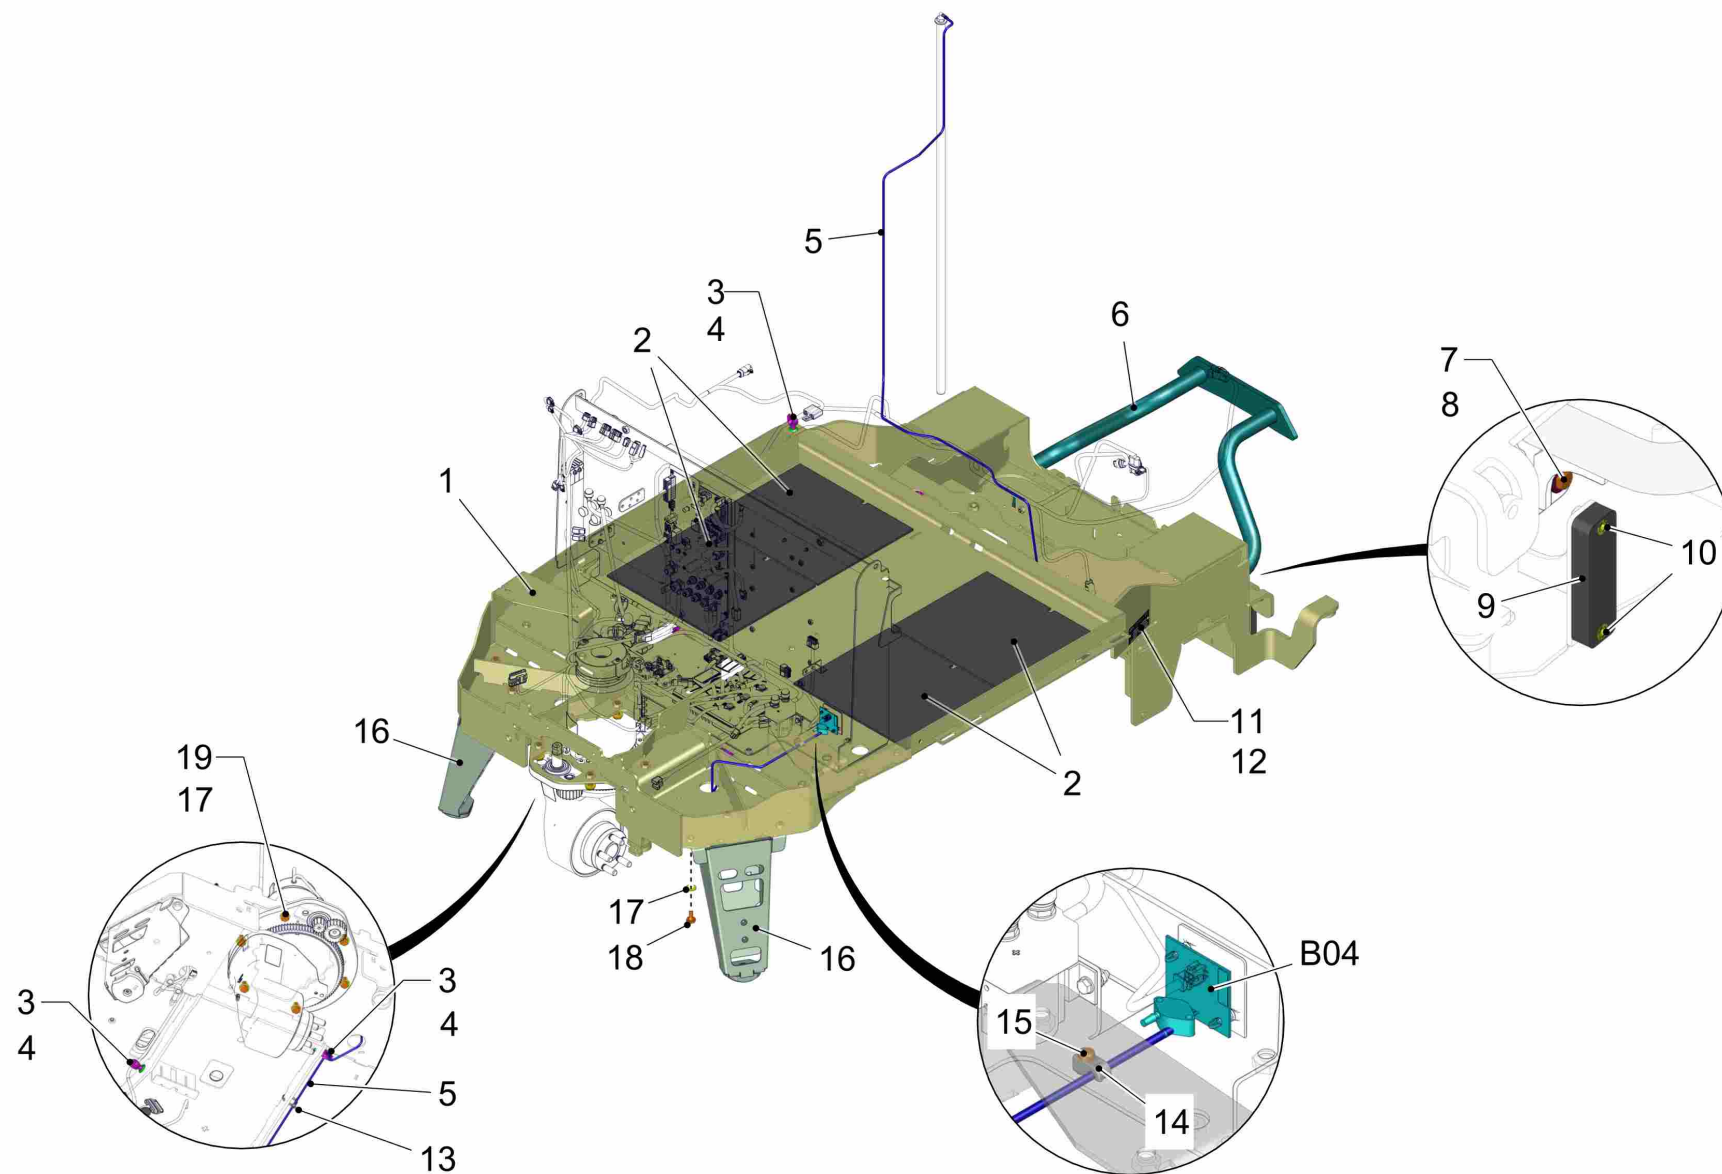

Pos.	Part-No.	Material-No.	Description	Measurement	DIN/ISO	Serial No. begin	Serial No. end	valid from	valid until	Remarks	Qty.	Unit
1	03021330	96155510	chassis B260 R						10-2021	til appr. 10-2021	1	PC
1	---		Spare part on request					11-2021		96179981 chassis; from appr. 11-2021	1	
2	01371760	92007541	mat								4	PC
3	01370250	17526245	retainer	ø13							4	PC
4	01370240	17526237	mounting feet								4	PC
5	01372290	25842196	hose	4x1 Norflex PUR 401 MHF							2,750	M
6	01375720	96163191	bumper rear								1	PC
7	00053090	11038213	hexagon screw	M8x20-8.8-N3	ISO 4017						2	PC
8	00740080	12520087	Washer	SKB-8-dacrometisiert							2	PC
9	01372250	92011311	buffer								2	PC
10	00508990	11225307	Countersunk screw	M6x25-8.8-N2	ISO 10642						4	PC
11	01073780	17212103	Nameplate								1	PC
12	00131600	13165055	Rivet	F3x10-Al							2	PC
13	00967760	90156688	Cable tie	4,8x360							1	PC
14	00100550	17521014	Clamp	A6 Nylfix							1	PC
15	00959220	11702016	Screw	C M5x12-St A2G TORX	DIN 7500						1	PC
16	97147284		Stay base							Not available! Pos. has sub-assemblies! Please take double click on pos.no.!		
17	00740290	12520061	Detent edged washer	SKM-10							12	PC
18	00021130	11038353	hexagon screw	M10x20-8.8-N2	ISO 4017						6	PC
19	00053160	11038379	hexagon screw	M10x30-8.8-N3	ISO 4017						6	PC
B04	01371480	92013481	pressure sensor							fresh water sensor; Attention! Sensor must be calibrated!	1	PC