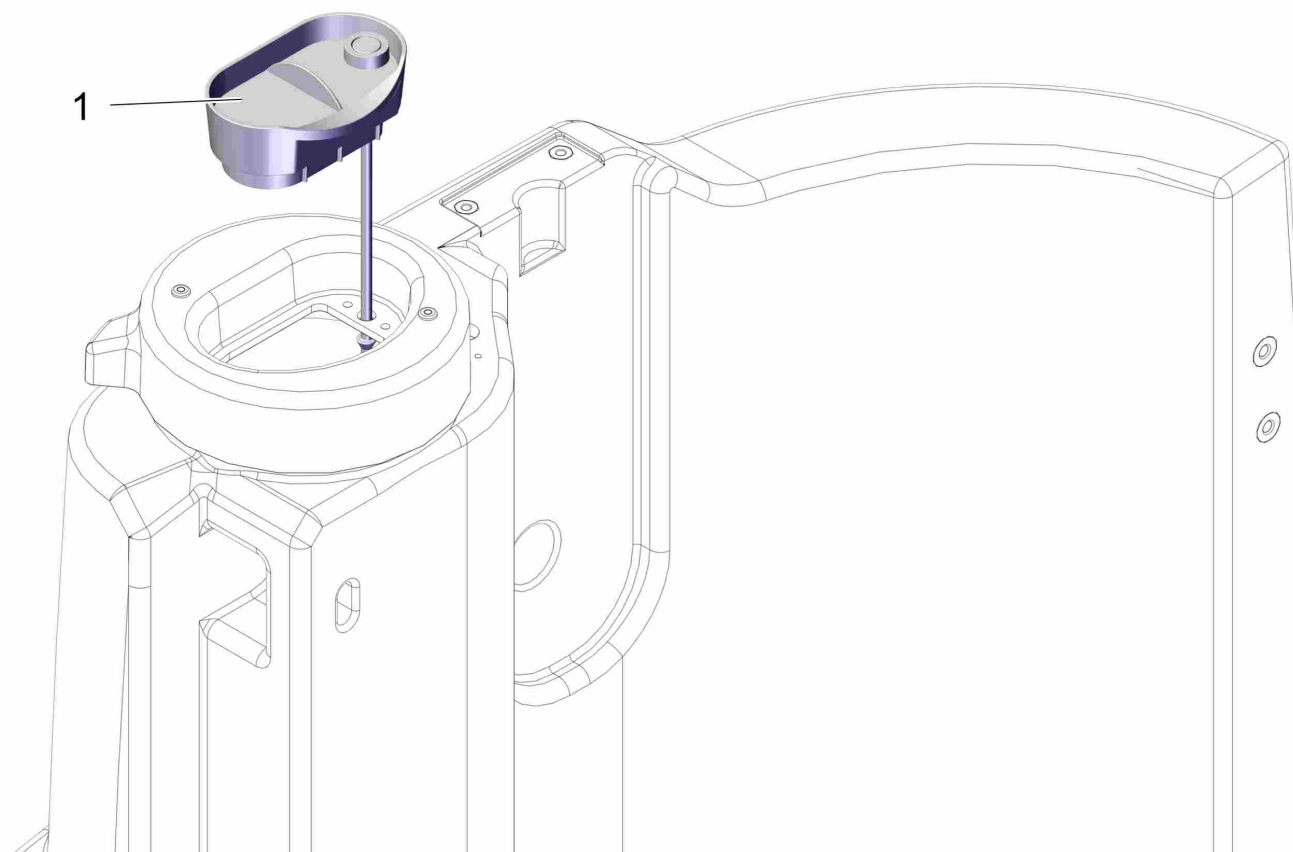

Suction units - suction hose - tank attachments (97154165) ->

81-60-1993 akt-Stand-Test

Pos.	Part-No.	Material-No.	Description	Measurement	DIN/ISO	Serial No. begin	Serial No. end	valid from	valid until	Remarks	Qty.	Unit
1	01372190	97136212	cover								1	PC
2	01371890	96156005	suction hose								1	PC
3	00054020	12158028	Wing nut	M6-5 A2G	DIN 315						4	PC
4	00903210	12156055	Knurled nut	P 1612012-M6 PA6							4	PC
5	01372880	90696568	clamping sheet metal								2	PC
6	01071550	90434812	Seal								2	PC
7	00508770	11518149	Eye bolt	BM6x30-4.6 A3G	DIN 444						4	PC
8	00109410	90246679	Tension spring								4	PC
9	01372140	97142475	suction turbine	36V							2	PC
9	01381950	01381950	carbon brush								2	PC
10	01092490	19719426	Single seal	6.3							2	PC
11	01092500	19719434	Flat connector	Ducon 6.3							2	PC
12	01092510	19719459	Connector housing								1	PC
13	01278080	90667189	Mounting clip								1	PC
14	01371800	92029545	sealing ring								2	PC
15	00732130	17533027	Hose clamp	A-40-60x 9-W1-2	DIN 3017						2	PC
16	00471570	90215930	Hose								2	PC
17	00733560	90108705	Rubber-metal buffer	E-30							1	PC
18	01373070	92002146	seat bearing								1	PC
19	00740080	12520087	Washer	SKB-8-dacrometisiert							1	PC
20	00053080	11038197	hexagon screw	M8x16-8.8-N3	ISO 4017						1	PC
21	00053090	11038213	hexagon screw	M8x20-8.8-N3	ISO 4017						4	PC
22	00047990	12515086	Disk wheel	9,2 A3G							4	PC