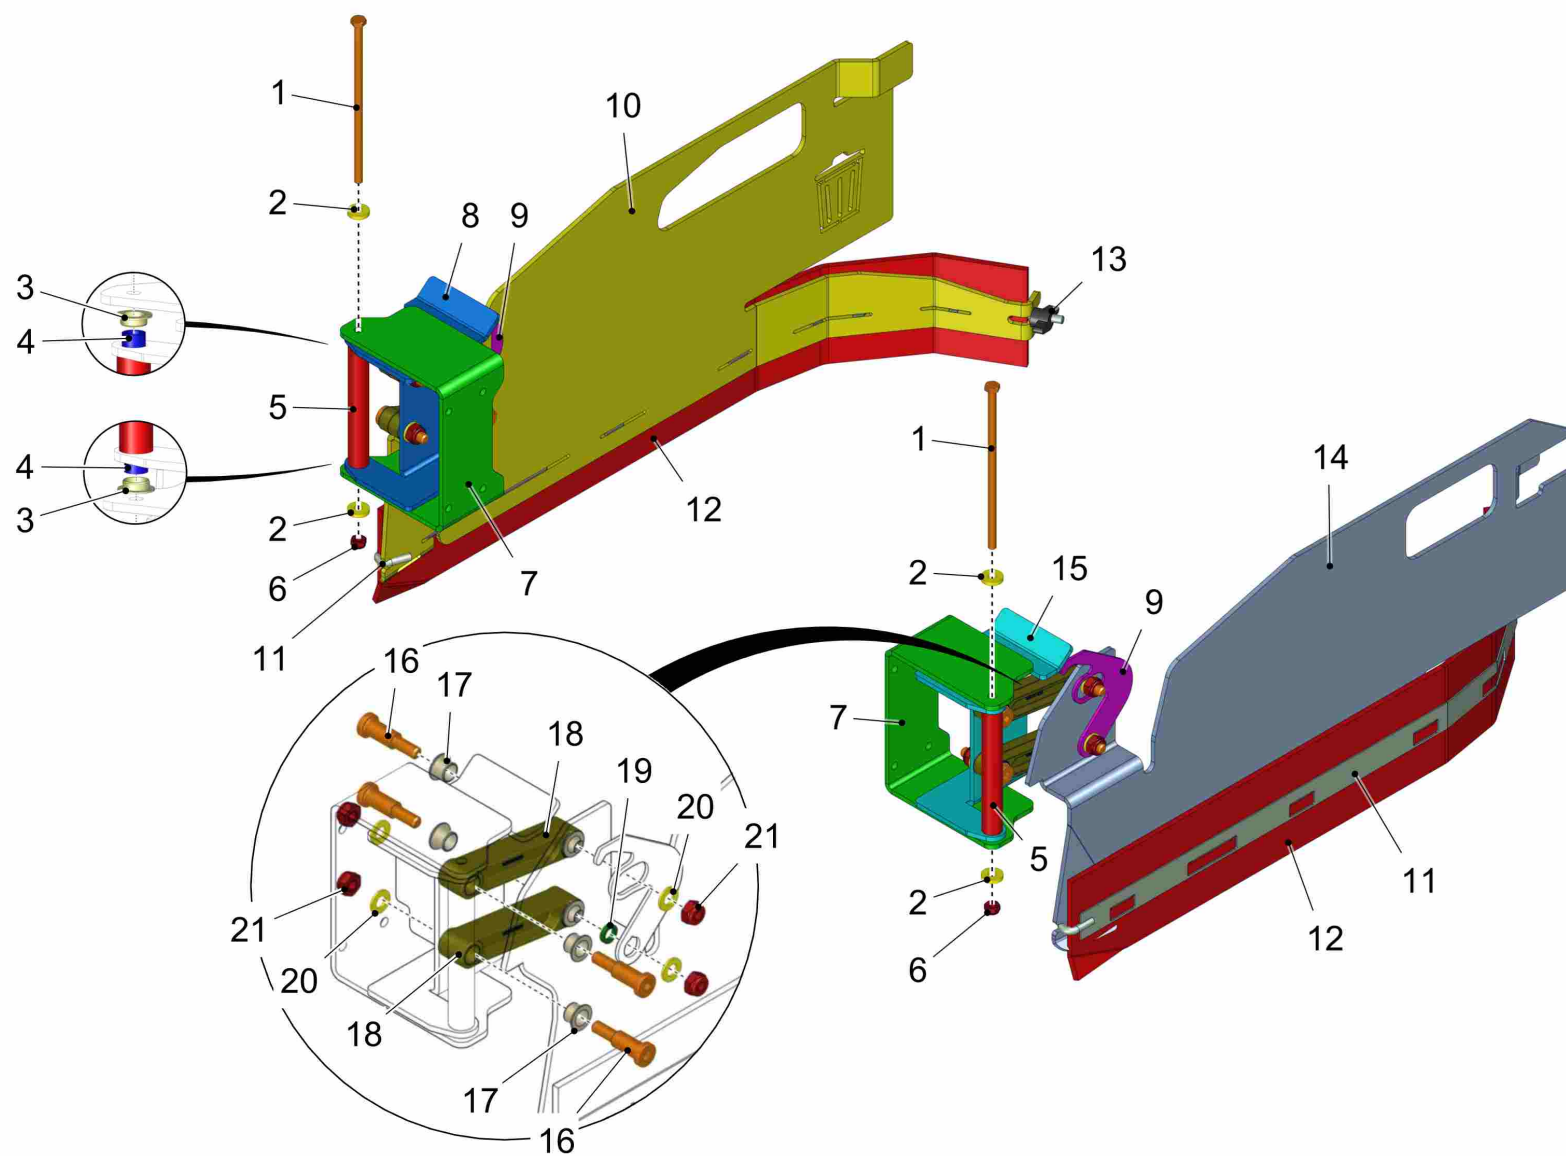

Pos.	Part-No.	Material-No.	Description	Measurement	DIN/ISO	Serial No. begin	Serial No. end	valid from	valid until	Remarks	Qty.	Unit
1	01375040	11033016	hexagon screw	M8X180-8.8 N2	ISO 4014						2	PC
2	00695300	12326021	Washer	8,4-St A3G	DIN 7349						4	PC
3	01130080	14895338	Slide bearing bush								4	PC
4	01373400	92017623	tube								2	PC
5	00460890	27670058	Hose	14x20							0,140	M
6	00051510	12040051	Hex. Nut	M8-8 A2G	DIN 985						2	PC
7	01377340	92046721	side retainer								2	PC
8	01376000	92034206	swivel arm R.H.								1	PC
9	01376270	92052877	hook								2	PC
10	01381090	92077809	squeegee R.H.								1	PC
11	01377500	96165139	tension band 765								2	PC
12	01377660	92060805	squeegee strip 765								2	PC
13	01111970	17133216	Wing nut	M8							2	PC
14	01381170	92079623	squeegee L.H.								1	PC
15	01376130	92053172	swivel arm L.H.								1	PC
16	01374100	90695560	fitting screw								8	PC
17	01073860	14895395	Slide bearing bush	JFM-1416-12S							16	PC
18	01073870	90469818	Lever								4	PC
19	01074210	90463811	Bushing								2	PC
20	00053760	12310058	Washer	10-200HV-N3	ISO 7089						8	PC
21	00051500	12040069	Hex. Nut	M10-6 A2G	DIN 985						8	PC