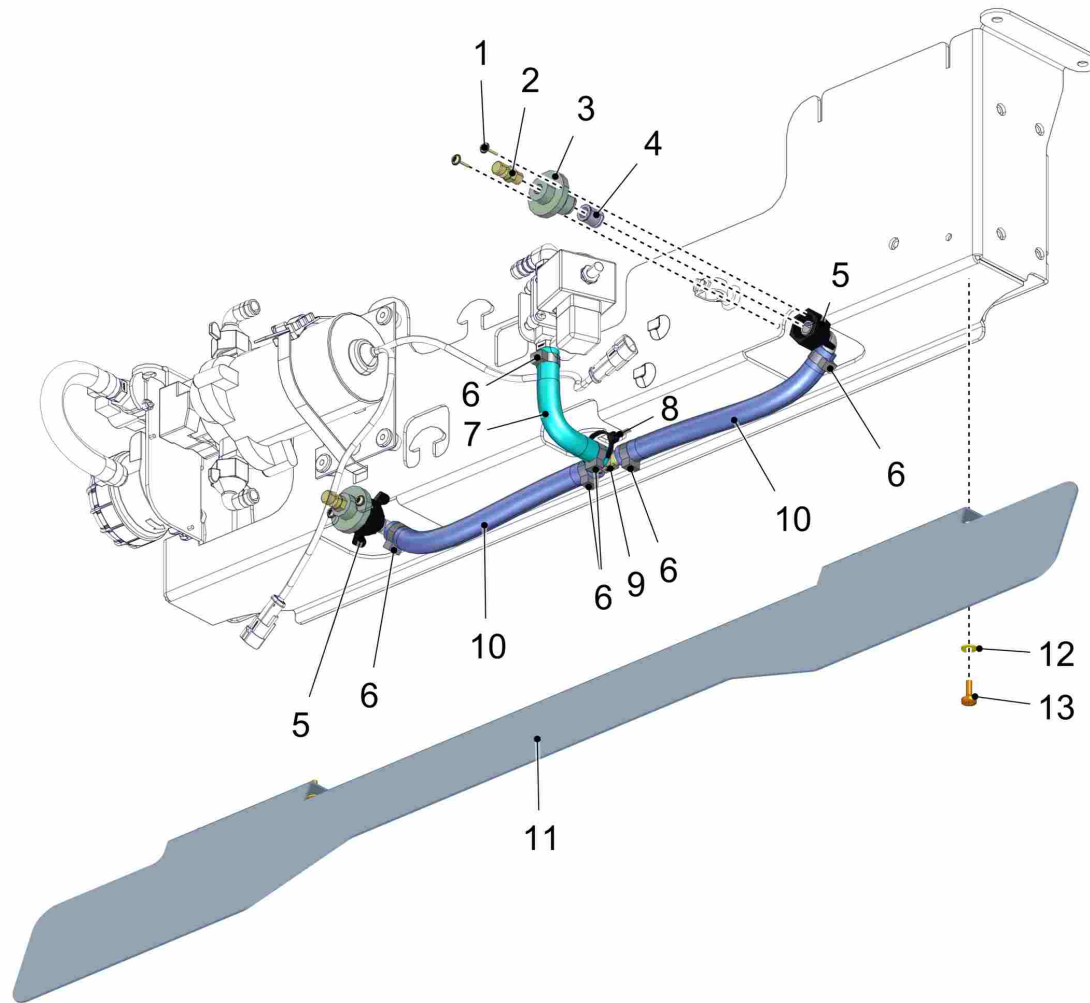

Without option onboard solution dosage but with spraying tools (97155279) ->

81-60-1993 akt-Stand-Test

Pos.	Part-No.	Material-No.	Description	Measurement	DIN/ISO	Serial No. begin	Serial No. end	valid from	valid until	Remarks	Qty.	Unit
1	01376430	17528118	hose clamp	COBRA 18-8 W4							13	PC
2	00112010	25854274	hose	12x3 PVC-weich mit Stahl							0,080	M
3	00112010	25854274	hose	12x3 PVC-weich mit Stahl							0,320	M
4	00967760	90156688	Cable tie	4,8x360							3	PC
5	00976160	90310681	T-piece	TS12							3	PC
6	00112010	25854274	hose	12x3 PVC-weich mit Stahl							0,180	M
7	00112010	25854274	hose	12x3 PVC-weich mit Stahl							0,140	M
8	01371810	92032416	recycling stop								1	PC
9	01372620	14895825	plain bearing bush	GSM-1012-12							1	PC