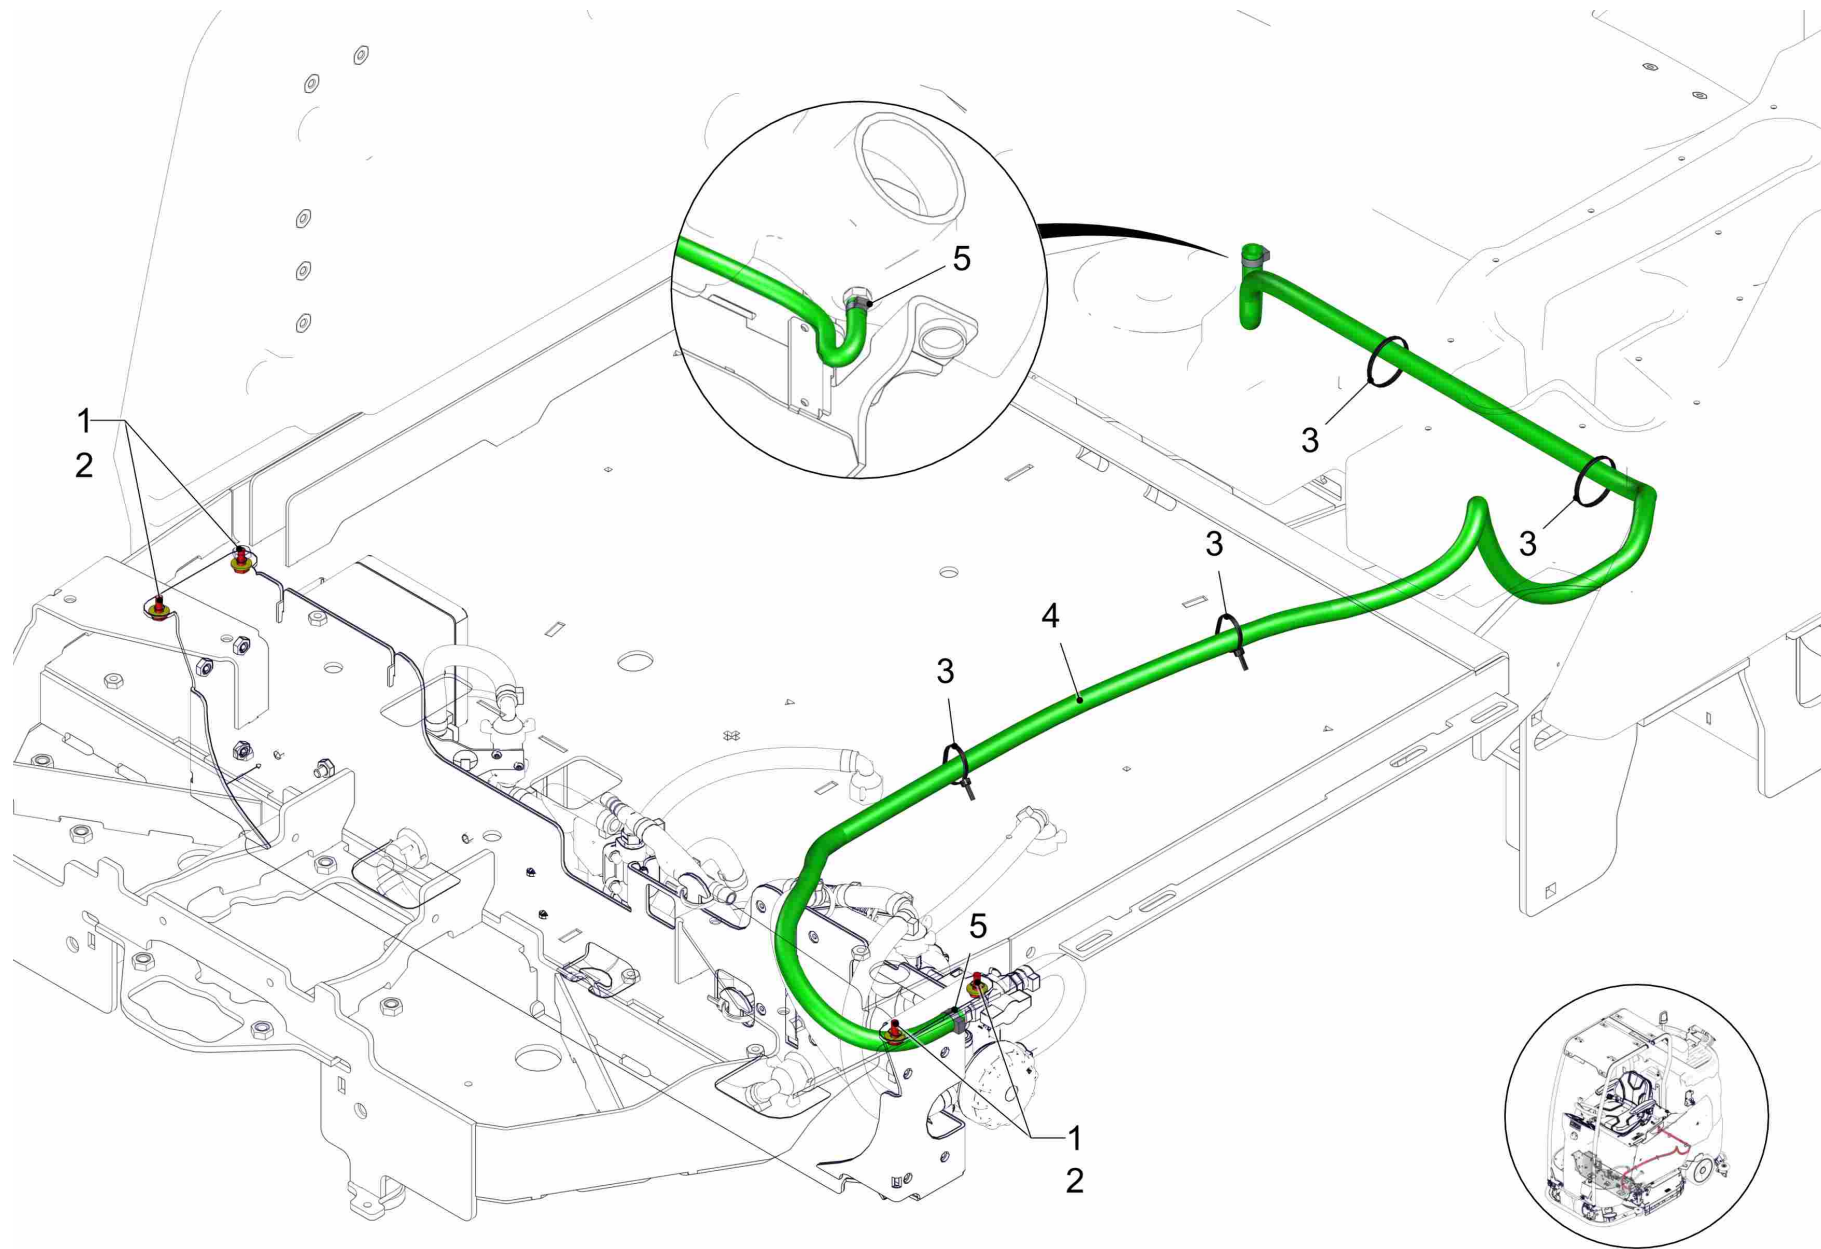

with cylindrical brush head 1080 (97155220) ->

81-60-1993 akt-Stand-Test

Pos.	Part-No.	Material-No.	Description	Measurement	DIN/ISO	Serial No. begin	Serial No. end	valid from	valid until	Remarks	Qty.	Unit
1	01078860	11709244	Screw	4x14 verzinkt	DIN 7500						4	PC
2	01072640	90429952	Jet	1-8 K5							1	PC
3	01376880	92019918	nozzle holder								1	PC
4	--		No longer available!							back-pressure valve will no longer be needed; therefore no longer spare part!		
5	00154140	90330168	Screwed angle fitting								2	PC
6	01376430	17528118	hose clamp	COBRA 18-8 W4							6	PC
7	00112010	25854274	hose	12x3 PVC-weich mit Stahl							0,115	M
8	00967760	90156688	Cable tie	4,8x360							1	PC
9	00976160	90310681	T-piece	TS12							1	PC
10	00112010	25854274	hose	12x3 PVC-weich mit Stahl							0,220	M
11	01381490	92073139	apron								1	PC
12	00740280	12520011	Washer	SKS-6-dacrometisiert							4	PC
13	00539730	11702024	Screw	M6x16-St A3G Kombit.	DIN 7500						4	PC