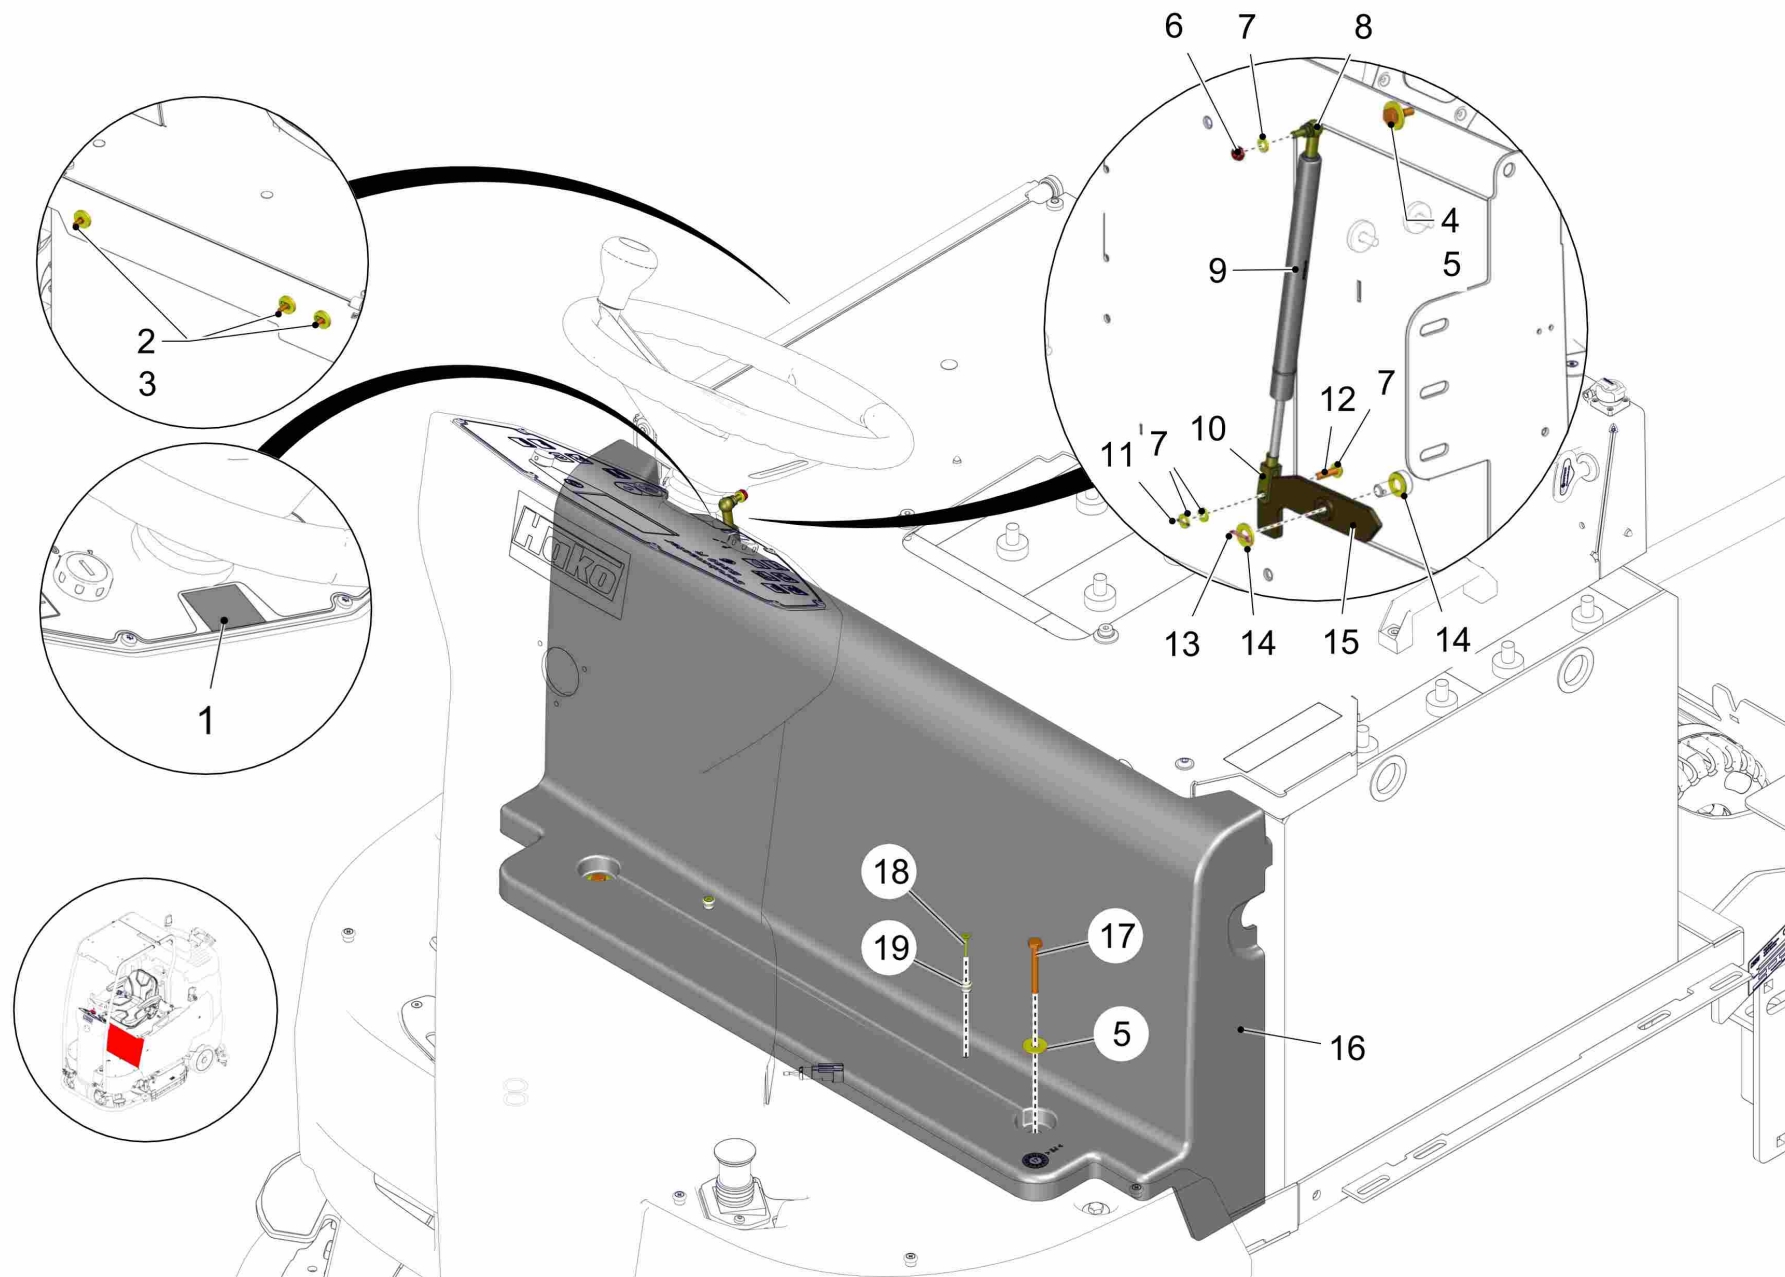

Operation area - covering for electric equipment (97156228) ->

81-60-1993 akt-Stand-Test

Pos.	Part-No.	Material-No.	Description	Measurement	DIN/ISO	Serial No. begin	Serial No. end	valid from	valid until	Remarks	Qty.	Unit
1	03019480	17220039	adhesive label								1	PC
2	00053090	11038213	hexagon screw	M8x20-8.8-N3	ISO 4017						3	PC
3	00047990	12515086	Disk wheel	9,2 A3G							3	PC
4	00704610	11720117	Hex.bolt	M8x20-8.8 A2G-Tuflok 180							2	PC
5	00042900	12332029	Washer		ISO 7093-8-2 00HV-N2						4	PC
6	00051520	12040044	Hex. Nut	M6-6 A2G	DIN 985						1	PC
7	00053730	12310033	Washer	6-200HV-N2	ISO 7089						4	PC
8	01166800	16046104	Hinged joint	CS10 A2G							1	PC
9	01388240	92075472	gas-pressurized spring								1	PC
10	00851570	16055048	Swivel head	G6x24 A2G	DIN 71752						1	PC
11	00534540	13280276	split pin	1,6x10-St-N2	ISO 1234						1	PC
12	00705580	13328208	Bolt	B6H11x22-St A2G	DIN 1444						1	PC
13	00551410	13280110	split pin	3,2x16-St-N2	ISO 1234						1	PC
14	00053760	12310058	Washer	10-200HV-N3	ISO 7089						2	PC
15	01375800	96164249	rocker								1	PC
16	01376240	92038587	covering								1	PC
17	00053130	11038304	hexagon screw	M8x55-8.8-N3	ISO 4017						2	PC
18	01073120	11709210	Amtec screw	B52005-4,0x25-10.9 weiß verz.							2	PC
19	01073130	90417007	Knob								2	PC