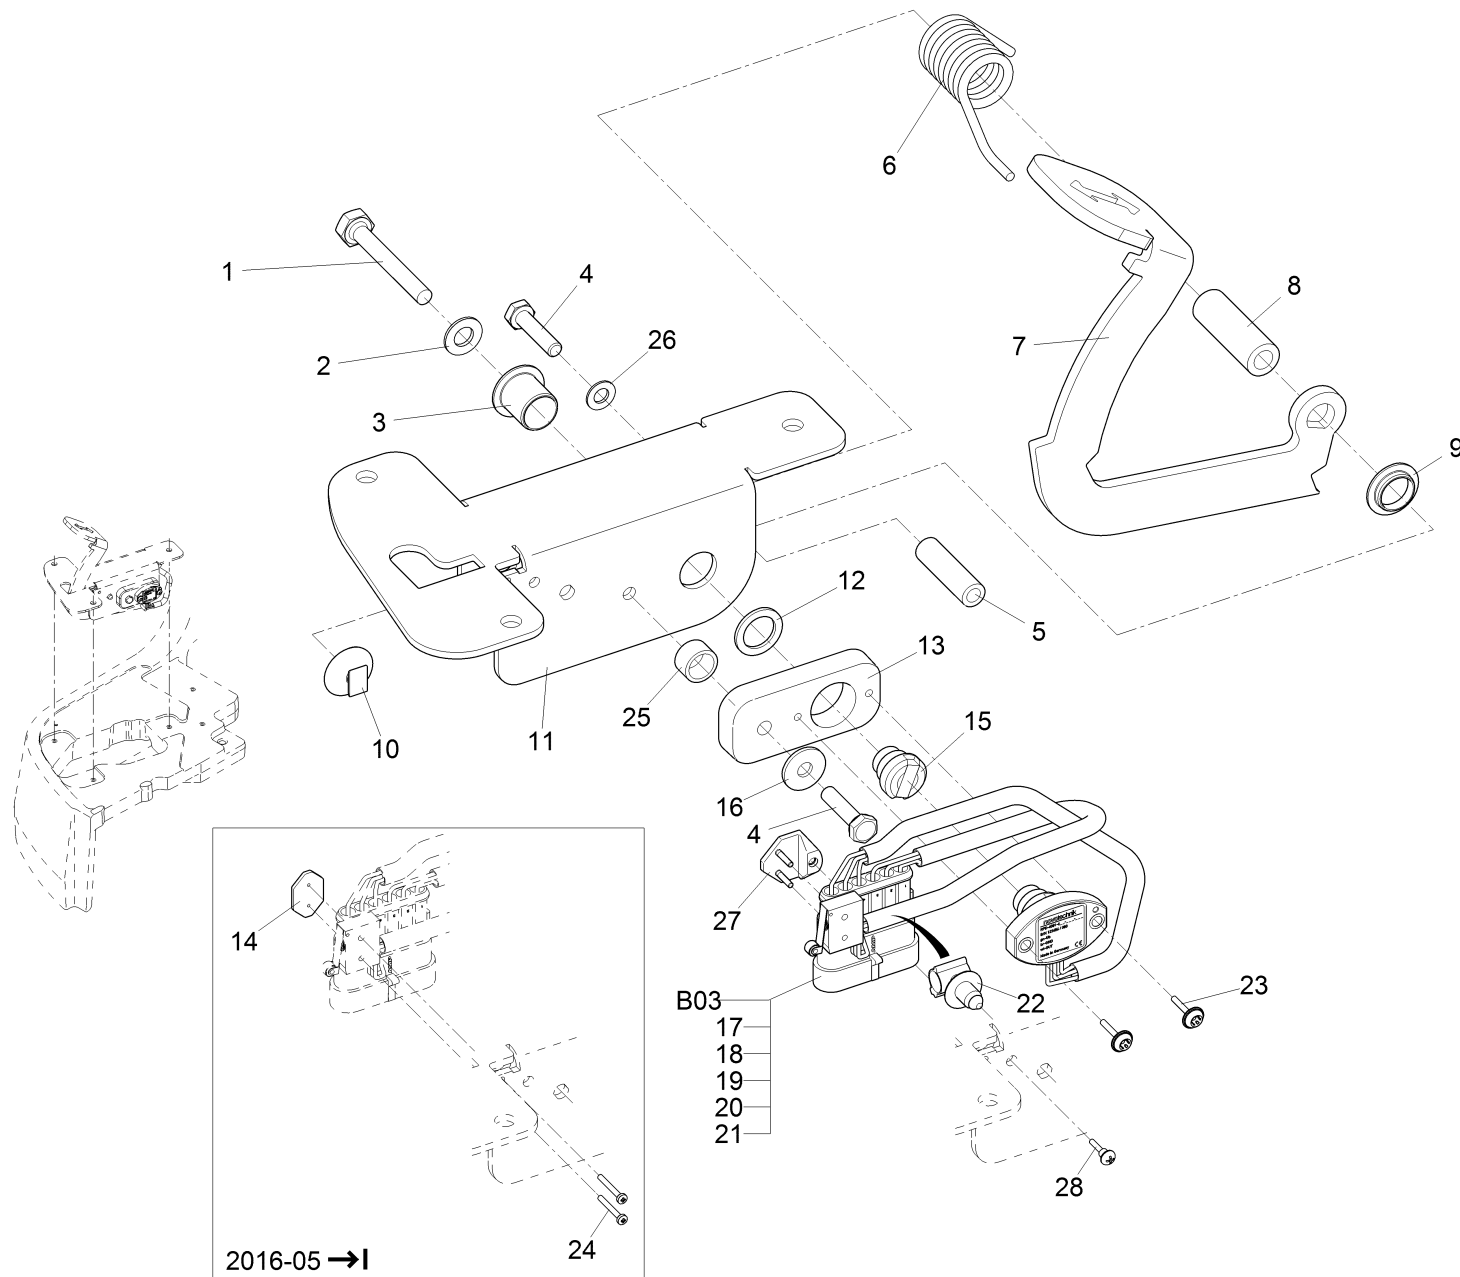

Pos.	Part-No.	Material-No.	Description	Measurement	DIN/ISO	Serial No. begin	Serial No. end	valid from	valid until	Remarks	Qty.	Unit
1	00523790	11039492	hexagon screw	M8x50-A4-70	ISO 4017						1	PC
2	00101550	12310264	Washer	8-200HV-A2-70	ISO 7090						1	PC
3	00740190	14895163	Slide bearing bush	GFM-1416-17							1	PC
4	00133130	11702065	Screw	D M6x25-St A2G	DIN 7500						2	PC
5	01064890	25842303	Hose	6x2x88							0,040	M
6	01277850	90666967	Leg spring								1	PC
7	01380050	92084938	accelerator pedal								1	PC
8	01372690	90657974	clamping bush								1	PC
9	01055150	14895205	Slide bearing bush	GFM-1416-04							1	PC
10	01278080	90667189	Mounting clip								1	PC
11	01372700	90658055	pedal retainer								1	PC
12	01372160	14898118	starting disk								1	PC
13	01372170	90667007	retainer								1	PC
14	01473610	90646043	Threaded plate					2016-05		til appr. 2016-05	1	PC
15	01380110	96145941	magnet support								1	PC
16	00854210	12332094	Washer	6-200HV-A2-70	ISO 7093						1	PC
17	01006190	19719319	Seal	1,4-1,7							6	PC
18	01141370	25855073	insulating tube	B6x0,6 sw	DIN 40621						0,420	M
19	00696680	90265596	Micro switch								1	PC
20	03003250	19719335	Pin housing								1	PC
21	01006210	19719293	Pin contact	0,3-0,5							6	PC
22	01493500	90639121	Retainer	NW7,5							1	PC
23	01078860	11709244	Screw	4x14 verzinkt	DIN 7500						2	PC
24	01141220	11175478	lens head screw	M2x16-4.8-H-N2	ISO 7045			2016-05		til appr. 2016-05	2	PC
25	00901550	90299074	Bushing								1	PC
26	00053730	12310033	Washer	6-200HV-N2	ISO 7089						1	PC
27	01372180	90679820	retainer					2016-06		from appr. 2016-06	1	PC
28	00902430	11709037	Screw	KA 35x12 WN-1412-10.9 A2				2016-06		from appr. 2016-06	1	PC
B03	01277740	97131882	Angle sensor							incl. pos. 17-21!	1	PC