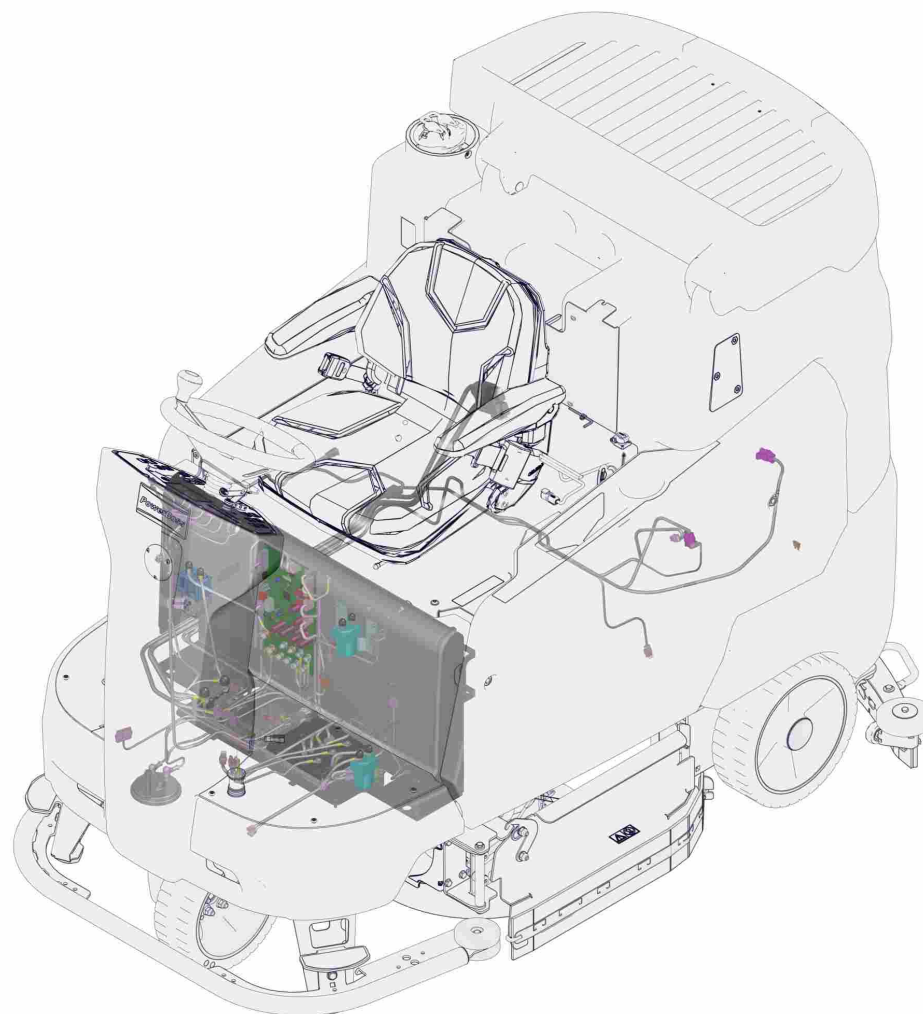

Preliminary parts for spraying tools (97155258) ->

81-60-1993 akt-Stand-Test

Pos.	Part-No.	Material-No.	Description	Measurement	DIN/ISO	Serial No. begin	Serial No. end	valid from	valid until	Remarks	Qty.	Unit
1	00112010	25854274	hose	12x3 PVC-weich mit Stahl							2,250	M
2	01015350	17533159	Hose clamp	A-12-20x 9-W1-2	DIN 3017						1	PC
3	01376430	17528118	hose clamp	COBRA 18-8 W4							1	PC