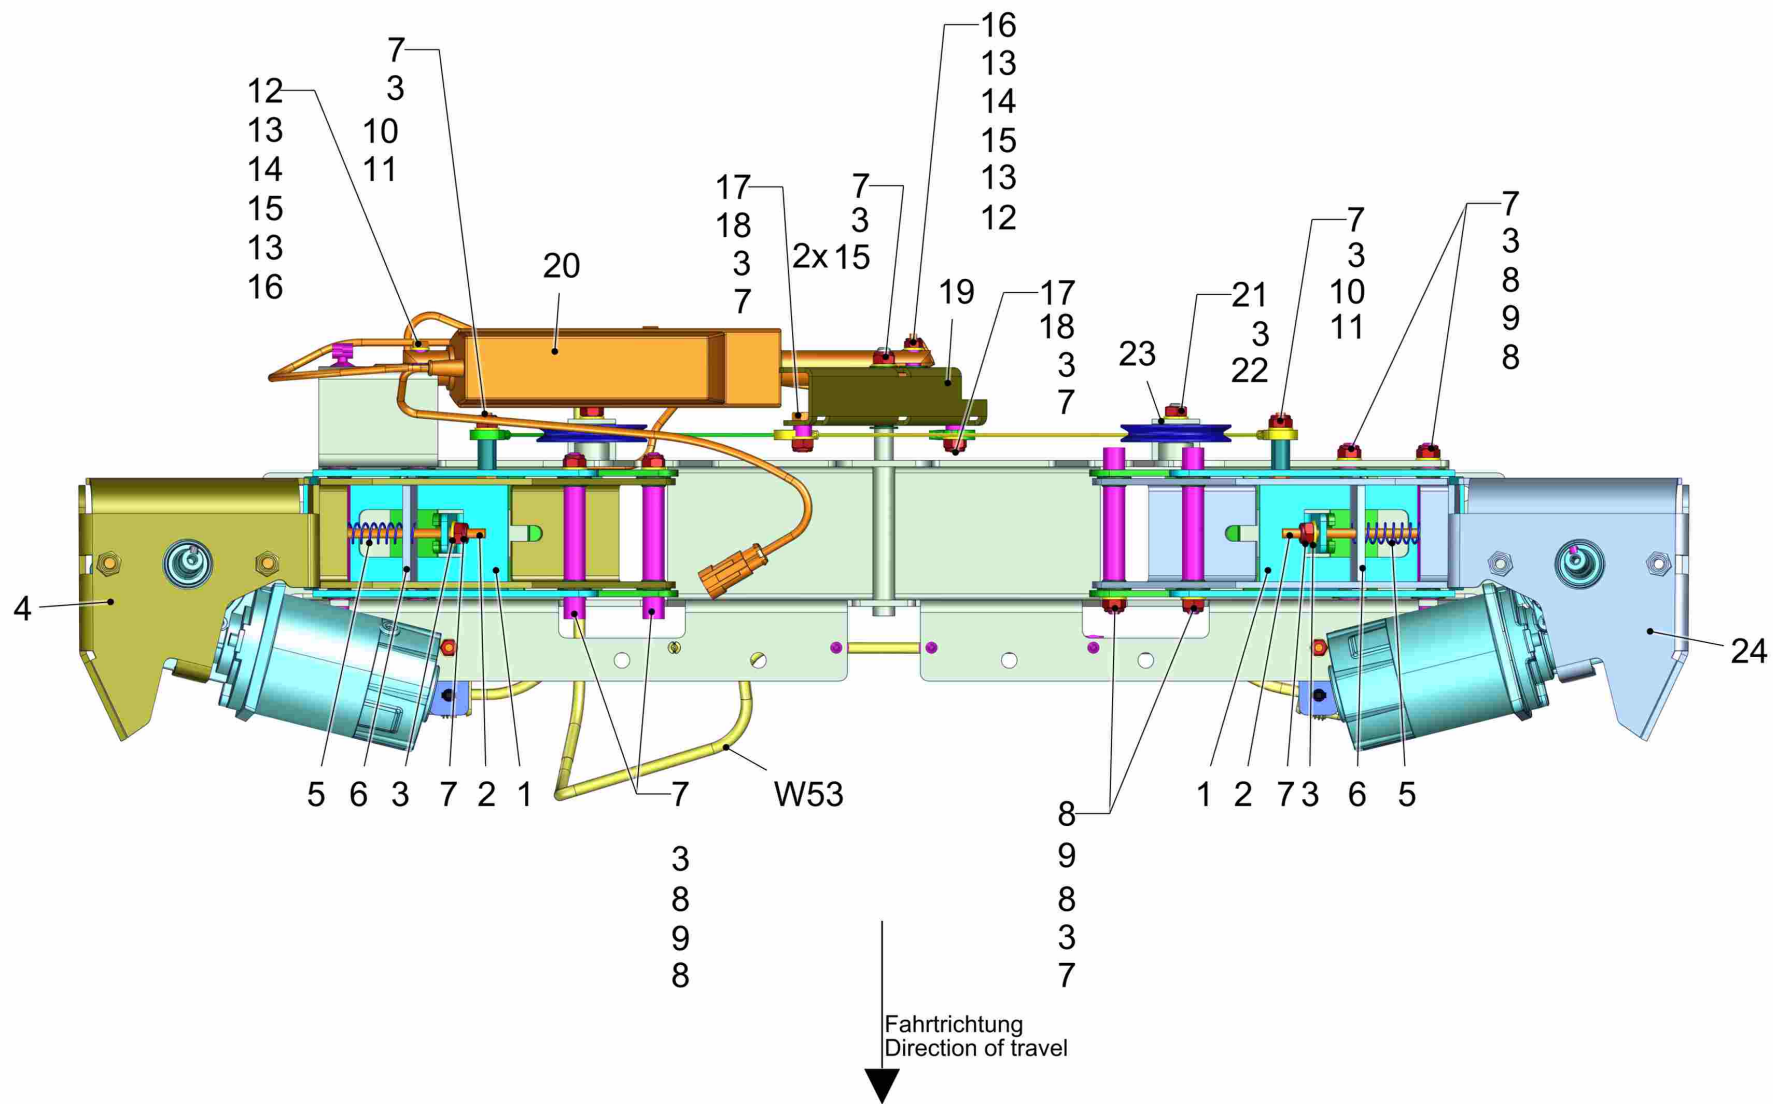

Bottom view of unit (97142947a) ->

81-60-1993 akt-Stand-Test

Pos.	Part-No.	Material-No.	Description	Measurement	DIN/ISO	Serial No. begin	Serial No. end	valid from	valid until	Remarks	Qty.	Unit
1	01372980	92001403	draft link								2	PC
2	00028550	11039336	hexagon screw	M8x120-A2-70	ISO 4017						1	PC
3	00053750	12310041	Washer	8-200HV-N3	ISO 7089						17	PC
4	01372780	96156047	motor bracket L.H.								1	PC
5	01001180	90383571	Pressure spring								2	PC
6	01372990	92001445	thread base plate								2	PC
7	00051510	12040051	Hex. Nut	M8-8 A2G	DIN 985						15	PC
8	01130080	14895338	Slide bearing bush								16	PC
9	01373110	92002658	bolt								8	PC
10	00133700	11038270	hexagon screw	M8x40-8.8-N2	DIN 933						2	PC
11	01370270	90640541	spacer sleeve								2	PC
12	00053290	11038130	hexagon screw	M6x35-8.8-N3	ISO 4017						2	PC
13	00053730	12310033	Washer	6-200HV-N2	ISO 7089						4	PC
14	01373040	92001866	sleeve								2	PC
15	01111140	14895346	Slide bearing bush	GFM-1012-05							4	PC
16	00051520	12040044	Hex. Nut	M6-6 A2G	DIN 985						2	PC
17	00053090	11038213	hexagon screw	M8x20-8.8-N3	ISO 4017						2	PC
18	00557730	90072950	Spreader tube								2	PC
19	01373020	92001734	lever								1	PC
20	01375050	92005727	lifting element	24V 750N 70mm							1	PC
21	00053350	12022059	Hex. Nut	M8-8 A2G	DIN 934						2	PC
22	00521270	90293044	Roller								2	PC
23	01373030	92001742	rope assurance								2	PC
24	01373990	96156054	motor bracket R.H.								1	PC
W53	03020470	97146161	wiring harness W53								1	PC